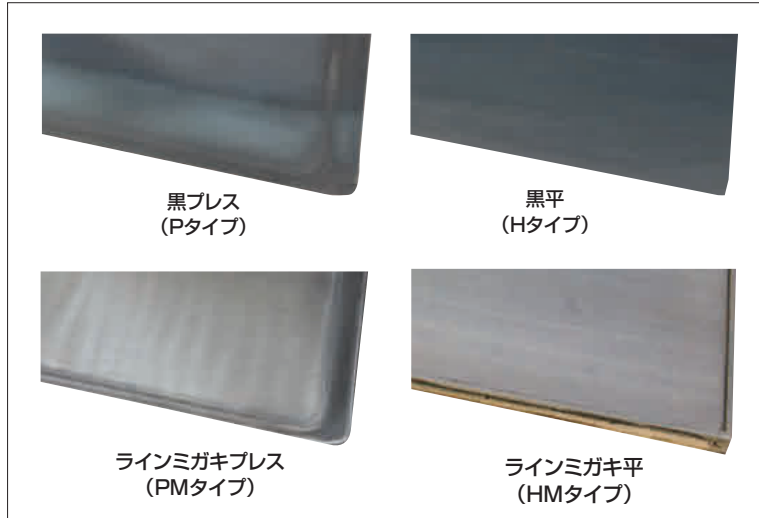

お好み焼きカウンター・テーブル

お好み焼きカウンター・テーブルは都度御見積をさせていただきます。(※御提示金額は組み合わせ例での金額となります)

お好み焼きテーブルは鉄板・天板・脚をご指定ください。
お好み焼きカウンターは鉄板・天板・腰下をご指定ください。

鉄板バリエーション

天板バリエーション

腰下バリエーション

※色見本は印刷ですので実物と異なることがあります。

組み合わせ例
鉄板：黒プレス
天板：ケヤキ
腰下：アマゾンローズ
IM-7180S

組み合わせ例
鉄板：黒プレス
天板：ケヤキ
脚：スチール脚
IM-180P

① お好み焼きカウンター(黒鉄板仕様) [HTPK-01] 組

	外形寸法	鉄板寸法	フチ巻	ガス消費量		LP	13A	
				LP(kW)	13A(kcal)			
IM-7180S	1,800×700×750	黒750×340×t12(2枚)	共張	5.17	4,446	13-0532-0101	13-0532-0102	¥456,000
IM-7180L	1,800×800×750	黒750×450×t12(2枚)	共張	10.33	8,884	13-0532-0103	13-0532-0104	¥525,000
IM-7240S	2,400×700×750	黒700×340×t12(3枚)	共張	7.75	6,665	13-0532-0105	13-0532-0106	¥644,000
IM-7240L	2,400×800×750	黒700×450×t12(3枚)	共張	15.50	13,330	13-0532-0107	13-0532-0108	¥731,000

接続口：LP、13A共に9.5mm
点火方式：圧電式自動着火

※お選びいただく鉄板・天板・腰下の材質により金額が変動いたします。都度御見積をさせていただきます。

② お好み焼きテーブル(スチール脚) [HTPT-01] 組

	外形寸法	鉄板寸法	フチ巻	ガス消費量		LP	13A	
				LP(kW)	13A(kcal)			
IM-180P	800×750×700	黒プレス450×360×t7	共張	3.07	2,640	13-0532-0201	13-0532-0202	¥218,000
IM-1120P	1,200×800×700	黒プレス750×450×t9	共張	4.02	3,457	13-0532-0203	13-0532-0204	¥280,000
IM-1150H	1,500×800×700	黒平 900×450×t12	共張	5.17	4,446	13-0532-0205	13-0532-0206	¥356,000
IM-1180H	1,800×800×700	黒平 1,200×450×t12	共張	7.82	6,725	13-0532-0207	13-0532-0208	¥408,000