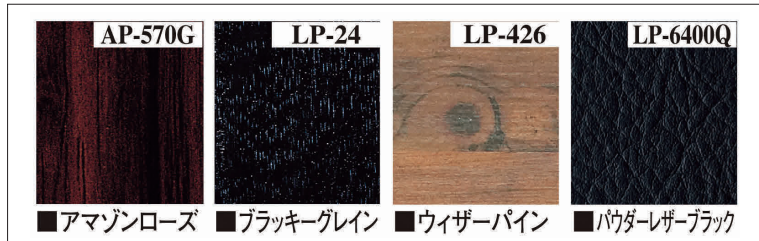

お好み焼きカウンター・テーブル

お好み焼きカウンター・テーブルは都度御見積をさせていただきます。(※御提示金額は組み合わせ例での金額となります)

お好み焼きテーブルは鉄板・天板・脚をご指定ください。
お好み焼きカウンターは鉄板・天板・腰下をご指定ください。

鉄板バリエーション

天板バリエーション

腰下バリエーション

※色見本は印刷ですので実物と異なることがあります。

組み合わせ例
鉄板：黒プレス
天板：ケヤキ
腰下：アマゾンローズ
IM-7180S

組み合わせ例
鉄板：黒プレス
天板：ケヤキ
脚：スチール脚
IM-180P

① お好み焼きカウンター(黒鉄板仕様) [HTPK-01] 組

	外形寸法	鉄板寸法	フチ巻	ガス消費量		LP	13A	
				LP(kW)	13A(kcal)			
IM-7180S	1,800×700×750	黒750×340×t12(2枚)	共張	5.17	4,446	13-0532-0101	13-0532-0102	¥456,000
IM-7180L	1,800×800×750	黒750×450×t12(2枚)	共張	10.33	8,884	13-0532-0103	13-0532-0104	¥525,000
IM-7240S	2,400×700×750	黒700×340×t12(3枚)	共張	7.75	6,665	13-0532-0105	13-0532-0106	¥644,000
IM-7240L	2,400×800×750	黒700×450×t12(3枚)	共張	15.50	13,330	13-0532-0107	13-0532-0108	¥731,000

接続口：LP、13A共に9.5mm
点火方式：圧電式自動着火

※お選びいただく鉄板・天板・腰下の材質により金額が変動いたします。都度御見積をさせていただきます。

② お好み焼きテーブル(スチール脚) [HTPT-01] 組

	外形寸法	鉄板寸法	フチ巻	ガス消費量		LP	13A	
				LP(kW)	13A(kcal)			
IM-180P	800×750×700	黒プレス450×360×t7	共張	3.07	2,640	13-0532-0201	13-0532-0202	¥218,000
IM-1120P	1,200×800×700	黒プレス750×450×t9	共張	4.02	3,457	13-0532-0203	13-0532-0204	¥280,000
IM-1150H	1,500×800×700	黒平 900×450×t12	共張	5.17	4,446	13-0532-0205	13-0532-0206	¥356,000
IM-1180H	1,800×800×700	黒平 1,200×450×t12	共張	7.82	6,725	13-0532-0207	13-0532-0208	¥408,000