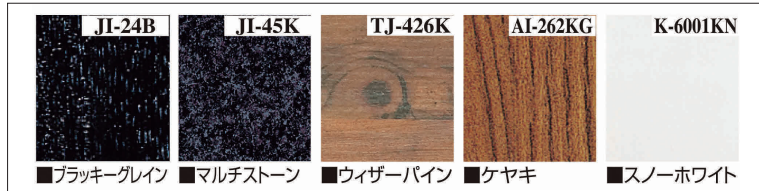

お好み焼きカウンター・テーブル

お好み焼きカウンター・テーブルは都度御見積をさせていただきます。(※御提示金額は組み合わせ例での金額となります)

お好み焼きテーブルは鉄板・天板・脚をご指定ください。
お好み焼きカウンターは鉄板・天板・腰下をご指定ください。

鉄板バリエーション

天板バリエーション

腰下バリエーション

※色見本は印刷ですので実物と異なることがあります。

組み合わせ例
鉄板：黒プレス
天板：ケヤキ
腰下：アマゾンローズ
IM-7180S

組み合わせ例
鉄板：黒プレス
天板：ケヤキ
脚：スチール脚
IM-180P

① お好み焼きカウンター(黒鉄板仕様) [HTPK-01] 組

	外形寸法	鉄板寸法	フチ巻	ガス消費量		LP	13A	
				LP(kW)	13A(kcal)			
IM-7180S	1,800×700×750	黒750×340×t12(2枚)	共張	5.17	4,446	13-0532-0101	13-0532-0102	¥456,000
IM-7180L	1,800×800×750	黒750×450×t12(2枚)	共張	10.33	8,884	13-0532-0103	13-0532-0104	¥525,000
IM-7240S	2,400×700×750	黒700×340×t12(3枚)	共張	7.75	6,665	13-0532-0105	13-0532-0106	¥644,000
IM-7240L	2,400×800×750	黒700×450×t12(3枚)	共張	15.50	13,330	13-0532-0107	13-0532-0108	¥731,000

接続口：LP、13A共に9.5mm
点火方式：圧電式自動着火

※お選びいただく鉄板・天板・腰下の材質により金額が変動いたします。都度御見積をさせていただきます。

② お好み焼きテーブル(スチール脚) [HTPT-01] 組

	外形寸法	鉄板寸法	フチ巻	ガス消費量		LP	13A	
				LP(kW)	13A(kcal)			
IM-180P	800×750×700	黒プレス450×360×t7	共張	3.07	2,640	13-0532-0201	13-0532-0202	¥218,000
IM-1120P	1,200×800×700	黒プレス750×450×t9	共張	4.02	3,457	13-0532-0203	13-0532-0204	¥280,000
IM-1150H	1,500×800×700	黒平 900×450×t12	共張	5.17	4,446	13-0532-0205	13-0532-0206	¥356,000
IM-1180H	1,800×800×700	黒平 1,200×450×t12	共張	7.82	6,725	13-0532-0207	13-0532-0208	¥408,000