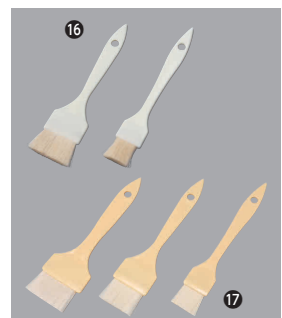

⑭ 木曽駒印 厚口 アクリルハケ [HHKE-10] ◇

幅	全長	毛長		
30mm	225	36	13-0525-1501	¥660
45mm	225	36	13-0525-1502	¥820
60mm	226	36	13-0525-1503	¥920

サイズ:全長230×毛長15

⑮ 木曽駒印 厚口 アクリルハケ [HHKE-10] ◇

幅	全長	毛長		
30mm	183	27	13-0525-1701	¥250
40mm	183	27	13-0525-1702	¥300
50mm	185	27	13-0525-1703	¥370