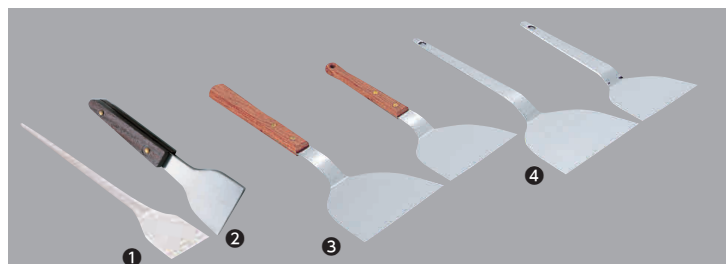

軽食・鉄板焼用品

047
051

047
関連用品
ファーストフード

048
ビデ関連用品

049
たこ焼 調理機

050
鉄板焼
お好み焼き

051
焼肉調理機
バーベキュー用品

① 文字焼ヘラ [HMJH-01]

13-0525-0101 ¥60
サイズ:全長/103 幅/27 材質:ステンレス

② ローズ柄 文字ヘラ [HMJH-02]

13-0525-0201 ¥350
サイズ:全長/105 幅/30 材質:ステンレス

③ 木柄 起し金 [HOKG-06]

| | 全長 | 幅 | | |
|------|-----|-----|--------------|--------|
| 小 | 180 | 65 | 13-0525-0301 | ¥ 600 |
| 中 | 185 | 70 | 13-0525-0302 | ¥ 610 |
| 大 | 190 | 75 | 13-0525-0303 | ¥ 620 |
| 3寸 | 225 | 90 | 13-0525-0304 | ¥ 800 |
| 3.5寸 | 245 | 105 | 13-0525-0305 | ¥ 880 |
| 4寸 | 270 | 120 | 13-0525-0306 | ¥1,050 |
| 5寸 | 375 | 150 | 13-0525-0307 | ¥2,400 |

材質:18-0ステンレス

④ 共柄 起し金 [HOKG-02]

| | 全長 | 幅 | | |
|------|-----|-----|--------------|--------|
| 小 | 180 | 65 | 13-0525-0401 | ¥ 280 |
| 中 | 184 | 70 | 13-0525-0402 | ¥ 290 |
| 大 | 190 | 75 | 13-0525-0403 | ¥ 300 |
| 3寸 | 226 | 90 | 13-0525-0404 | ¥ 480 |
| 3.5寸 | 245 | 105 | 13-0525-0405 | ¥ 560 |
| 4寸 | 275 | 120 | 13-0525-0406 | ¥ 660 |
| 5寸 | 375 | 150 | 13-0525-0407 | ¥1,600 |