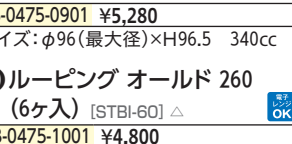

11 ルーピング タンブラー 360
(6ヶ入) [STBI-61] △  
13-0475-1101 ¥4,800
サイズ:φ82(最大径)×H138 360cc

13 オスロ カップ 100
(6ヶ入) [SBRD-01]
13-0475-1301 ¥6,300
サイズ:φ67×H62 100cc

14 オスロ カップ 220
(6ヶ入) [SBRD-02]
13-0475-1401 ¥8,100
サイズ:φ82×H96 220cc

15 イブシロン カップ 110
(6ヶ入) [SBRD-04]
13-0475-1501 ¥6,900
サイズ:φ67×H80 110cc

17 イブシロン カップ 320
(6ヶ入) [SBRD-06]
13-0475-1701 ¥7,260
サイズ:φ93×H112 320cc

10 ルーピング オールド 260
(6ヶ入) [STBI-60] △  
13-0475-1001 ¥4,800
サイズ:φ89(最大径)×H88 260cc