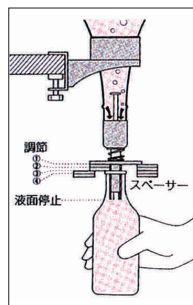

13-0457-0301 ¥161,000  
サイズ:300×300×H680 重量:15kg  
能力:連続採酒OK 酒量:1升ビン2本立/2本取り  
電源:100V 50/60Hz 消費電力:1kW  
燗方式:お湯による間接燗  
温度調節:可変サーモ方式(30℃~93℃)  
水量:9.0ℓ

4 電気式酒燗器 RE-3 [FSKA-15] 値

13-0457-0401 ¥267,000  
サイズ:340×340×H680 重量:17.5kg  
能力:連続採酒OK 酒量:1升ビン3本立/3本取り  
電源:100V 50/60Hz 消費電力:1.3kW  
燗方式:お湯による間接燗  
温度調節:可変サーモ方式(30℃~93℃)  
水量:10.5ℓ

5 ガス式酒燗器 GNT-5 [FSKA-22] 値

LP	13A	
13-0457-0501	13-0457-0502	¥700,000

サイズ:550×535×H768 重量:44kg  
能力:連続採酒OK 酒量:タンク式(8升)5本取り  
電源:100V 50/60Hz 消費電力:150W  
ガス消費量:LP/13A 7.0kW  
ガス接続口:LP/φ9.5 13A/φ13  
燗方式:お湯による間接燗  
温度調節:可変サーモ方式(30℃~93℃)  
水量:22.0ℓ  
●ガス式のためスピーディーかつ1度に大量に採酒できます。

容器に注入ピッタリ止まる! ●量の調整は、付属のスペーサーで、簡単に4段階調節できます。

クランプタイプ

6 ワンショット・メジャー マルチII クランプタイプ [FOSM-01] 値

13-0457-0601 ¥12,000  
サイズ:70×145×H410

スタンド1連型

スタンド4連型

8 ワンショット・メジャー マルチII スタンドタイプ [FOSM-02] 値

サイズ		
1連型	145×190×H400~750	13-0457-0801 ¥20,000
4連型	φ300×H400~760	13-0457-0802 ¥48,000