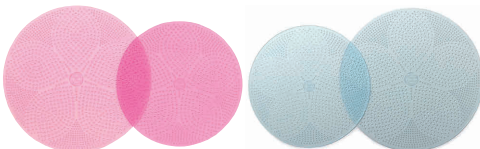

10 SW18-8 菊丸盆(手付) [FMBN-04]

外径	12インチ	14インチ	16インチ	18インチ	22インチ
φ310	13-0437-1001	13-0437-1002	13-0437-1003	13-0437-1004	13-0437-1005
価格	¥12,000	¥14,000	¥16,000	¥19,200	¥40,900

11 マジックトレイ丸型 [FFDT-02]

	外径	内径	レッド	ホワイト	ブラック	価格
大	φ340	φ290	13-0437-1101	13-0437-1102	13-0437-1103	¥1,800
中	φ285	φ239	13-0437-1104	13-0437-1105	13-0437-1106	¥1,500
小	φ230	φ188	13-0437-1107	13-0437-1108	13-0437-1109	¥1,100

材質:トレイ/ABS樹脂 マット/EVA樹脂
●マットとトレイが簡単にはずせ衛生的です。
●滑り止めマット付

12 マジシャン(2枚入)

(トレイ滑り止め磁気性マット) [FTRM-02]

12インチ用	14インチ用	16インチ用
φ250	φ295	φ330
13-0437-1201	13-0437-1202	13-0437-1203
¥1,540	¥1,660	¥2,420

材質:特殊合成ゴム

雰囲気明るくし、お客様印象UP

13 ニュートレンジャー(2枚組) 桜 (滑り止めマット) [FTRM-01] U

	ピンク	ブルー
14インチ用	φ280	φ330
16インチ用	φ330	φ380
13-0437-1301	13-0437-1302	13-0437-1303
13-0437-1304	13-0437-1305	13-0437-1306
価格	¥2,000	¥2,200

材質:特殊合成ゴム
●ステンレス製はもちろん、樹脂製、木製の丸盆にも適応します。

14 18-8 丸盆ラック(壁掛式) [FMBL-01] G

	外寸法	内寸法	価格
14インチ用	400×80×H300	365×74	13-0437-1401 ¥4,300
16インチ用	450×80×H325	427×73	13-0437-1402 ¥5,400

●丸盆が7枚まで入ります。

15 コーティング丸盆ラック (壁掛け) [FMBL-02]
13-0437-1501 ¥2,280
内寸法:370×178
●丸盆14インチまで12枚入ります。