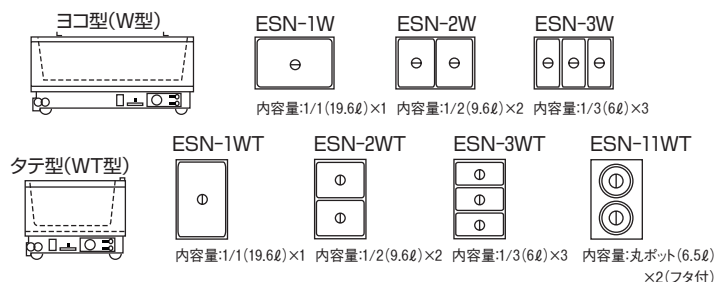

サービス用品

037
〜
042

037
スープ&フード
ウォーマー・おでん鍋

038
ポタージュ・スープ
ホタテ・ステーキ

039
温蔵庫
ステーキ

040
オトリーお釜
カレー

041
ピットルお釜
ポット

042
ウォーター
酒燗器燗ドコ

電気卓上ウォーマー (湯煎式)

- スープ・ポタージュ・シチュー・味噌汁などのできたての味をそのまま湯せんして保温。湯温はサーモセンサーの働きで希望のダイヤルに合わせるだけで一定に保てます。

- 空焚き防止装置付きで、安心・安全
- 水の入れ忘れや水が無くなった場合でも、安全装置がヒーターへの通電を遮断。(フロートスイッチ等の簡易型過昇防止装置ではありません)

- 1 電気卓上ウォーマー (湯煎式) ESN-1型 [FFDW-10] G
ESN-1W(ヨコ型) 13-0421-0101 ¥113,000
ESN-1WT(タテ型) 13-0421-0102 ¥113,000
- 2 電気卓上ウォーマー (湯煎式) ESN-2型 [FFDW-11] G
ESN-2W(ヨコ型) 13-0421-0201 ¥121,000
ESN-2WT(タテ型) 13-0421-0202 ¥121,000
- 3 電気卓上ウォーマー (湯煎式) ESN-3型 [FFDW-12] G
ESN-3W(ヨコ型) 13-0421-0301 ¥123,000
ESN-3WT(タテ型) 13-0421-0302 ¥123,000
- 4 電気卓上ウォーマー (湯煎式) ESN-11WT(タテ型) [FFDW-13] G
13-0421-0401 ¥136,000

モデル	外形寸法(mm)			電源消費電力	温度調節	重量(kg)
	間口	奥行	高さ			
ESN-1W	550	350	260	1φ100V 1.0kW	30~95°Cサーモ可変式	15
ESN-2W	550	350	260	1φ100V 1.0kW	30~95°Cサーモ可変式	15
ESN-3W	550	350	260	1φ100V 1.0kW	30~95°Cサーモ可変式	15
ESN-1WT	350	550	260	1φ100V 1.0kW	30~95°Cサーモ可変式	15
ESN-2WT	350	550	260	1φ100V 1.0kW	30~95°Cサーモ可変式	15
ESN-3WT	350	550	260	1φ100V 1.0kW	30~95°Cサーモ可変式	15
ESN-11WT	350	550	260	1φ100V 1.0kW	30~95°Cサーモ可変式	15

※すべて浮き止め金具付きです。 ※排水口はすべて15Aです。

電気フードウォーマー ヨコ型(蓋付き)

- 外側から水位が確認できるので、給水のタイミングが一目わかります。
- PSEマーク対応

本体サイズ: 570 × 365 × H270 電源: 単相 100V 50/60Hz 900W
温度調節: サーマスタット (30°C ~ 90°C) 電源コード: コード 2m (アース 1m)
水抜きホース: 1m