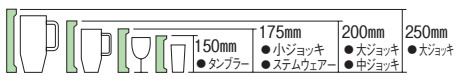

#### 6 ゴッシュ カップクリーン [KBBR-03] △ G

	全長	品番	価格
大	75×125	13-0413-0601	¥620
小	70×110	13-0413-0602	¥530

柱サイズ