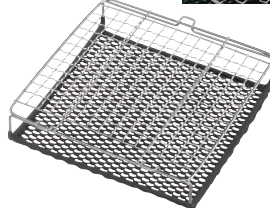

⑨ セラミック焼き網 クロスタイプ
H-31 [ESYK-05] 目
13-0395-1901 ¥1,500

サイズ:205(309)×252×H40 重量:675g
●小魚やししとうなど小物も上手に焼けるクロス網。
●白セラミックで炭火感覚の焼き上がり。

⑩ セラミック焼き網 ストレートタイプ
H-30 [ESYK-01] 目
13-0395-2001 ¥1,500

サイズ:217(385)×255×H43 重量:575g
●セラミックだから水洗いOK。
●上アミが簡単に取り外せるワンタッチ式。

⑬ セラミック焼き網 [ESYK-07] ◇ 目
サイズ(突起含む)
CE-150 150×165×H48 13-0395-1301 ¥1,100
CE-200 200×210×H46 13-0395-1302 ¥1,350
CE-220 220×230×H49 13-0395-1303 ¥1,500
材質:上網/クロームメッキ
下網/ラスアミ(セラミックパウダー)
ガスコンロ専用です

⑭ 食パン焼き CSP-200 [ESYK-08] 目
13-0395-1401 ¥1,500
サイズ:200×207×48(突起含む)
重量:341g
材質:上網/クロームメッキ
下網/ラスアミ(セラミックパウダー)
●ガスコンロ専用(センサー非対応)