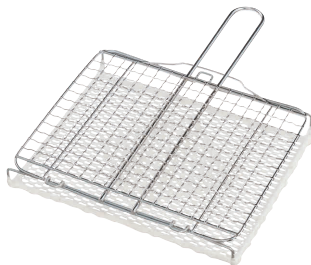

② 備長炭 6kg入 [ESMI-08] △ 目
13-0395-0201 ¥9,800
材質:天然木
●火持ちが長く、煙が少ない。

④ 維新備長 10kg(白炭) [ESMI-10] △
13-0395-0401 ¥7,500

⑤ 維新炭(並) 10kg(黒炭) [ESMI-11] △
13-0395-0501 ¥6,400

大黒新備長炭の特徴

- 天然備長炭とほぼ同等の火力(遠赤外線効果と発熱量)が得られ、炎が上がりにくいので食材が焦げる事なく食材の風味を逃がさず表面を焼き上げる。
- 爆跳しないので、食材を傷めたり、火傷をする事が少ないので、安心して手軽に扱える。(チェーン店等でのマニュアル化が容易)
- 臭いの元になる、炭の中の不純物、揮発成分が無いので臭いがなく、天然備長炭とほぼ同等に食材の風味を生かし、煙の香りが付く。
- 従来の人工炭と違い、穴が無いので、見た目も天然備長炭に近い。
- 森林保護の為に原料として間伐木材を使用しているため環境に優しい。

Point

③ 大黒新備長炭 15kg [ESMI-07] △
13-0395-0301 ¥13,000
サイズ:φ32×70~200(1本当たり)
●爆跳しない、安定した品質の商品です。

⑥ オガ備長炭 6kg入 [ESMI-09] △ 目
13-0395-0601 ¥4,500
材質:主原料/木炭粉(カシ・ナラ)
●焼肉店でも多く使用されている本格的なオガ備長炭です。
●環境に配慮して、オガくずを固めて作った炭です。

⑦ エコ発着火炭6kg M-6725 [ESMI-06] △ 目
13-0395-1701 ¥3,700
サイズ:φ50×H50
重量:6000g 材質:木炭粉
●燃焼時間約1時間30分

⑧ セラミック焼き網 ハンドルタイプ
CE-250H [ESYK-04] 目
13-0395-1801 ¥1,600

サイズ:210(345)×250×H43 重量:635g
●適度に魚油を落としつつ香ばし焼き上げます。
●白セラミックで炭火感覚の焼き上がり。

⑨ セラミック焼き網 クロスタイプ
H-31 [ESYK-05] 目
13-0395-1901 ¥1,500

サイズ:205(309)×252×H40 重量:675g
●小魚やししとうなど小物も上手に焼けるクロス網。
●白セラミックで炭火感覚の焼き上がり。

⑩ セラミック焼き網 ストレートタイプ
H-30 [ESYK-01] 目
13-0395-2001 ¥1,500

サイズ:217(385)×255×H43 重量:575g
●セラミックだから水洗いOK。
●上アミが簡単に取り外せるワンタッチ式。