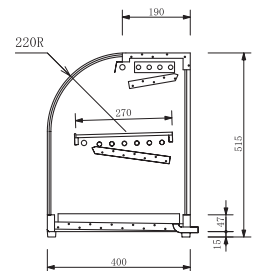

サイズ:1,200×400×H515 有効寸法:上770×270 下830×350
重量:51kg 庫内温度:6℃~12℃
電源:単相100V 50/60Hz 消費電力:約185/222W
コンプレッサー出力:125W 冷媒:R-134a
フレーム:SUS304(ヘアライン仕上げ)
●温度コントローラ付
●庫内照明付(LED)
※機械室は正面から見て左(L)・右(R)をご指定ください。
※ご注文の際は機械室カバーの色をご指定ください。