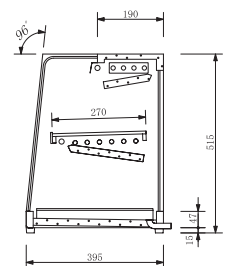

サイズ:1,200×400×H515 有効寸法:上770×270 下830×350
重量:51kg 庫内温度:6℃~12℃
電源:単相100V 50/60Hz 消費電力:約185/222W
コンプレッサー出力:125W 冷媒:R-134a
フレーム:SUS304(ヘアライン仕上げ)
●温度コントローラ付
●庫内照明付(LED)
※機械室は正面から見て左(L)・右(R)をご指定ください。
※ご注文の際は機械室カバーの色をご指定ください。

NEW

クラシックレッド

⑥ 冷蔵ショーケース OHLAe型(卓上タイプ) [FCLS-29] 目 納 直

	機械室		
	左(L)	右(R)	
OHLAe-1200-B(後引戸)	13-0369-0601	13-0369-0602	¥580,000
OHLAe-1200-F(後引戸)	13-0369-0603	13-0369-0604	¥620,000

サイズ:1,200×395×H515 有効寸法:上770×270 下830×350
重量:51kg 庫内温度:6℃~12℃
電源:単相100V 50/60Hz 消費電力:約185/222W
コンプレッサー出力:125W 冷媒:R-134a
フレーム:SUS304(ヘアライン仕上げ)
●温度コントローラ付
●庫内照明付(LED)
※機械室は正面から見て左(L)・右(R)をご指定ください。
※ご注文の際は機械室カバーの色をご指定ください。