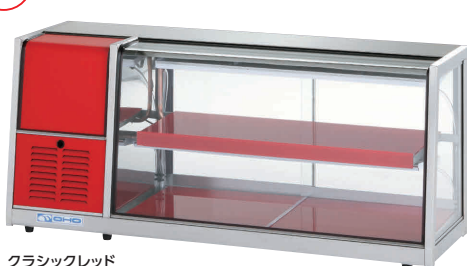

NEW

クラシックレッド

⑥ 冷蔵ショーケース OHLAe型(卓上タイプ) [FCLS-29] 目 納 直

	機械室		
	左(L)	右(R)	
OHLAe-1200-B(後引戸)	13-0369-0601	13-0369-0602	¥580,000
OHLAe-1200-F(後引戸)	13-0369-0603	13-0369-0604	¥620,000

サイズ:1,200×395×H515 有効寸法:上770×270 下830×350
重量:51kg 庫内温度:6℃~12℃
電源:単相100V 50/60Hz 消費電力:約185/222W
コンプレッサー出力:125W 冷媒:R-134a
フレーム:SUS304(ヘアライン仕上げ)
●温度コントローラ付
●庫内照明付(LED)
※機械室は正面から見て左(L)・右(R)をご指定ください。
※ご注文の際は機械室カバーの色をご指定ください。