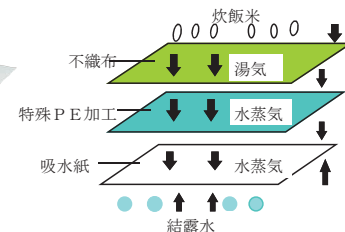

※上記の価格には消費税は含まれておりません。