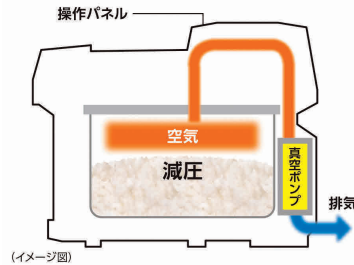

NEW

8 タイガー 真空保温電子ジャー JHV-A540 [EDJH-20] S

13-0324-0801 ¥120,000
 サイズ:446×358×H355
 保温米飯容量:約5.4ℓ (3升)
 消費電力:单相100V 50/60Hz
 重量:6.5kg コード長:1.5m
 ●3つのヒーターとマイコンによる細かい温度制御で温度ムラを抑え、酸化によるご飯の変色を防ぎます。
 ●真空保温により、水分の減少率が約半分に抑えられ、酸化による黄ばみが抑えられます。

使用イメージ (例)

オペレーション改善、食品ロス改善に。
 前日に余ったごはんを保温し、翌日のランチに提供。
 長時間ごはんを保温できるので、廃棄量を大きく減らすことができます。
 閉店後の廃棄作業や、開店前の炊飯作業削減につながります。

真空保温のしくみ

最大16時間、ごはんを保温できる「真空保温」。

電子ジャーの内なべの中の空気を外へ排出し、内なべの中を真空状態にして保温。酸化による保温臭を抑え、ごはんの長時間保温(最大16時間)を可能にします。

各部品が正しく取り付けられていない場合はエラーランプが点滅して、真空保温ができないことをお知らせします。

2 パナソニック IH炊飯ジャー SR-ST518VC (1升炊き) [ESHJ-67] S

13-0324-0201 ¥97,000
 サイズ:292×365×H267
 重量:7.8kg
 容量:0.18~1.8ℓ (1合~1升)
 電源:单相100V 50/60Hz
 消費電力:1,400W
 コードの長さ:1.0m
 ●「220°C高温スチーム」+「大出力おどり炊き」により一粒一粒美味しく炊き上げます。
 ●全面発熱6段IHにより、釜全体を高温で包み込み中からふっくら炊き上げます。
 ●熱効率に優れ、IHの大火力を芯までしっかり伝える「角型ダイヤモンドかまど釜」。

■仕様

品番	NL-DS10	NL-DS18
サイズ(mm)	265×370×H215	290×395×H250
電源	单相100V	单相100V
容量	0.18~1.0ℓ (1合~5.5合)	0.36~1.8ℓ (1升)
消費電力	660W	900W
重量	4.0kg	5.1kg
コードの長さ	1.0m	1.0m

※上記の価格には消費税は含まれておりません。