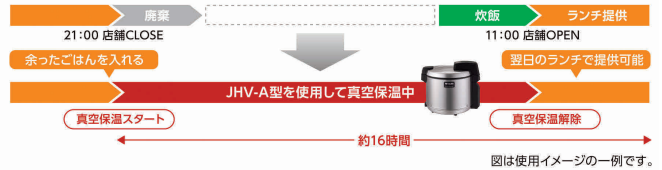

NEW

8 タイガー 真空保温電子ジャー JHV-A540 [EDJH-20] S

13-0324-0801 ¥120,000
サイズ:446×358×H355
保温米飯容量:約5.4ℓ (3升)
消費電力:单相100V 50/60Hz
重量:6.5kg コード長:1.5m
●3つのヒーターとマイコンによる細かい温度制御で温度ムラを抑え、酸化によるご飯の変色を防ぎます。
●真空保温により、水分の減少率が約半分に抑えられ、酸化による黄ばみが抑えられます。

使用イメージ (例)

オペレーション改善、食品ロス改善に。
前日に余ったごはんを保温し、翌日のランチに提供。
長時間ごはんを保温できるので、廃棄量を大きく減らすことができます。
閉店後の廃棄作業や、開店前の炊飯作業削減につながります。

真空保温のしくみ

最大16時間、ごはんを保温できる「真空保温」。

電子ジャーの内なべの中の空気を外へ排出し、内なべの中を真空状態にして保温。酸化による保温臭を抑え、ごはんの長時間保温(最大16時間)を可能にします。

各部品が正しく取り付けられていない場合はエラーランプが点滅して、真空保温ができないことをお知らせします。

2 パナソニック IH炊飯ジャー SR-ST518VC (1升炊き) [ESHJ-67] S

13-0324-0201 ¥97,000
サイズ:292×365×H267
重量:7.8kg
容量:0.18~1.8ℓ (1合~1升)
電源:单相100V 50/60Hz
消費電力:1,400W
コードの長さ:1.0m
●「220°C高温スチーム」+「大出力おどり炊き」により一粒一粒美味しく炊き上げます。
●全面発熱6段IHにより、釜全体を高温で包み込み中からふっくら炊き上げます。
●熱効率に優れ、IHの大火力を芯までしっかり伝える「角型ダイヤモンドかまど釜」。

家電

3 象印 IH炊飯ジャー 極め炊き [ESHJ-64] S

NW-VC10(5.5合炊き)	13-0324-0301	¥27,000
NW-VC18(1升炊き)	13-0324-0302	¥30,000

●強火で炊き続け、うまみを引き出す「豪熱沸とうIH」
●白米炊き分け3コース「かため・ふっふ・やわらかめ」
●30時間おいしく保温できる「うるつや保温」、「高め保温」
選べる保温。

■仕様

品番	NW-VC10	NW-VC18
サイズ(mm)	255×375×H205	280×405×H245
電源	单相100V	单相100V
容量	0.09~1.0ℓ (0.5合~5.5合)	0.18~1.8ℓ (1合~1升)
消費電力	1,105W	1,295W
重量	4.0kg	5.0kg
コードの長さ	1.0m	1.0m

家電

4 タイガー マイコン炊飯ジャー JBS-A055 (3合炊き) [ESHJ-69] S

13-0324-0401 ¥19,000 (マットブラック)
13-0324-0402 ¥19,000 (マットホワイト)
サイズ:247×278×H192
重量:2.7kg
容量:0.09~0.54ℓ (0.5合~3合)
電源:单相100V 50/60Hz
消費電力:350W
コードの長さ:1.2m
●約3mmの遠赤黒特厚釜×釜包みヒーターでふっくら炊きあげます。
●低温調理機能とレトルトあたため機能を新搭載し、マルチクッカーとしても活用できます。
●選べる12メニュー

家電

NEW

家電

9 象印 圧力IH炊飯ジャー 炎舞炊き [ESHJ-71] S