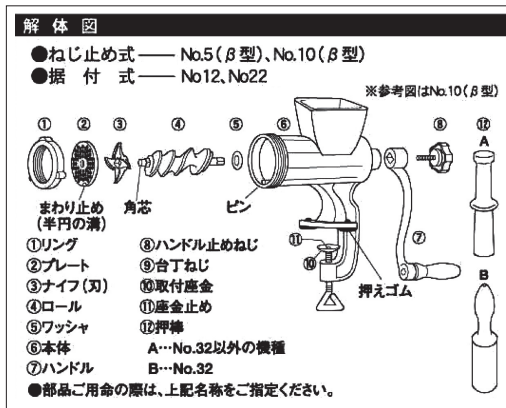

13-0317-0201 ¥43,000
サイズ:250×120×H310
能力:25kg/時 重量:4.8kg
投入口サイズ:90×85 出口径:φ69
標準装備:3.2mmプレート付

3 ポニー ミートミンサー No.12
丸型(据付式) [EMMC-19] E

13-0317-0301 ¥43,000
サイズ:250×120×H170
能力:25kg/時 重量:4.5kg
投入口サイズ:115×100 出口径:φ69
標準装備:3.2mmプレート付

4 ポニー ミンサーNo.22
(据付式) [EMMC-10] E

13-0317-0401 ¥68,000
サイズ:280×150×H190
能力:40kg/時 重量:7.5kg
投入口サイズ:140×100 出口径:φ81
標準装備:3.2mmプレート付

5 ポニー ミートミンサー用 プレート [EMMC-12] E

	No.5	No.10-12	No.22
1.2mm	13-0317-0501 ¥17,400	13-0317-0502 ¥22,800	13-0317-0503 ¥34,000
1.6mm	13-0317-0504 ¥9,800	13-0317-0505 ¥15,200	13-0317-0506 ¥22,000
1.9mm	13-0317-0507 ¥6,500	13-0317-0508 ¥11,800	13-0317-0509 ¥19,200
2.4mm	13-0317-0510 ¥6,000	13-0317-0511 ¥9,500	13-0317-0512 ¥14,400
3.2mm	13-0317-0513 ¥3,400	13-0317-0514 ¥5,460	13-0317-0515 ¥9,800
4.8mm	13-0317-0516 ¥3,400	13-0317-0517 ¥5,460	13-0317-0518 ¥9,800

●6.4mm、8mm、9.6mmもご用意しています。

■プレート目(穴)と用途

目(穴)のサイズ	1.6mm	1.9mm	2.4mm	3.2mm (1分)	4.8mm (15分)	6.4mm (2分)	8mm (25分)	9.6mm (3分)
食肉ミンチ				◎	○			
魚肉ミンチ			○	◎	○			
魚スリミ	◎	○	○					
養魚飼料					○	○	◎	○
コロッケ・じゃがいも				○	○	◎	○	
みそ豆				◎	○			
いか・たこ				◎	○			
製あん用	◎	○	○					