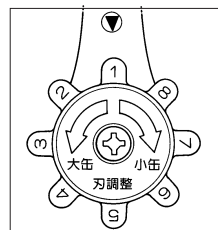

高性能の業務用缶切機として学校・官公庁等への納入実績ナンバーワン

⑧ チャンピオン缶切機 S-I [BVKT-08]

13-0255-0801 ¥36,000
サイズ:本体/53×225×H450 受台/150×215×H200
●1号缶～8号缶まで開缶できます。
●缶の大きさに合わせてロール刃の角度を微調整するダイヤル式。

⑨ チャンピオン缶切機 S-I用 交換部品 [BVKT-19]

ロール刃	13-0255-0901	¥1,400
送りギヤ	13-0255-0902	¥1,800