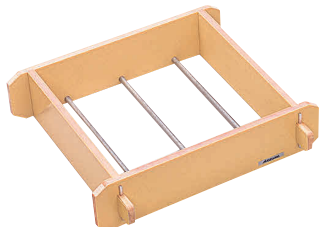

**④ 木製 角セイロ用 台す (サワラ材)** [ASIR-27]  
 サイズ  
 30cm用 390×390 13-0238-0401 ¥10,400  
 33cm用 420×420 13-0238-0402 ¥11,000  
 36cm用 450×450 13-0238-0403 ¥12,200  
 39cm用 480×480 13-0238-0404 ¥13,200  
 42cm用 510×510 13-0238-0405 ¥14,100  
 45cm用 540×540 13-0238-0406 ¥15,400  
 穴の直径:約20

**⑤ 木製 角セイロ用 手付蓋 (サワラ材)** [ASIR-26]  
 サイズ  
 30cm用 390×390 13-0238-0501 ¥11,300  
 33cm用 420×420 13-0238-0502 ¥12,000  
 36cm用 450×450 13-0238-0503 ¥13,800  
 39cm用 480×480 13-0238-0504 ¥15,400  
 42cm用 510×510 13-0238-0505 ¥17,000  
 45cm用 540×540 13-0238-0506 ¥19,000

**⑥ 木製 角セイロ用 スリ蓋 (サワラ材)** [ASIR-33]  
 サイズ  
 30cm用 390×390 13-0238-0601 ¥10,200  
 33cm用 420×420 13-0238-0602 ¥11,000  
 36cm用 450×450 13-0238-0603 ¥12,000  
 39cm用 480×480 13-0238-0604 ¥13,000  
 42cm用 510×510 13-0238-0605 ¥14,000  
 45cm用 540×540 13-0238-0606 ¥15,100

**⑦ サンコー せいろう1型** [ASIR-35] **目**  
 13-0238-0701 ¥12,600  
 内寸:402×402×H100  
 米の容量:約3.5升  
 材質:FRPP  
 ●FRPP=ポリプロピレンにガラス繊維を混ぜ、強度を向上させた複合材料。  
 ※スグレは③39cm用、蓋は⑤・⑥39cm用が合います。

**⑧ サンコー せいろう2型** [ASIR-36] **目**  
 13-0238-0801 ¥11,240  
 内寸:404×404×H65  
 米の容量:約2.2升  
 材質:FRPP  
 ●FRPP=ポリプロピレンにガラス繊維を混ぜ、強度を向上させた複合材料。  
 ※スグレは③39cm用、蓋は⑤・⑥39cm用が合います。