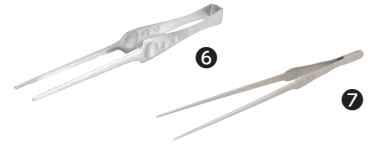

**① 18-0 焼肉トング** [BTGD-45] △  
 全長  
 150 13-0206-0101 ¥ 890  
 240 13-0206-0102 ¥1,250  
 280 13-0206-0103 ¥1,400  
 ●テーブルに置いた時に、トングの先がテーブルに触れず衛生的です。

**② 仙武堂 18-0 焼肉トング** [BTGD-07]  
 全長  
 大 302 13-0206-0201 ¥1,340  
 中 243 13-0206-0202 ¥ 720  
 小 152 13-0206-0203 ¥ 380  
 板厚:1.5  
 ●トングの根元には滑り止め加工が施され、先端は重なった食材も、つかみ易い。

**③ 仙武堂 18-8 サラダトング** [BTGE-13] U  
 13-0206-0301 ¥870  
 全長:200

**④ 18-0 仙武堂 焼肉トング 足付き大** [BTGE-11] U  
 シルバー 13-0206-0401 ¥1,160  
 ゴールド 13-0206-0402 ¥2,110  
 ブラック 13-0206-0403 ¥2,110  
 全長:260

**⑤ 18-0 仙武堂 焼肉トング 足付きシルバー中** [BTGE-12] U  
 13-0206-0501 ¥930  
 全長:195  
 ●先端がテーブルに触れず、衛生的です。

**⑥ 18-8 プリグレーストング** [BTGA-29]  
 全長  
 240 13-0206-0601 ¥850  
 270 13-0206-0602 ¥900

**⑦ プリグレース ピンセットトング** [BTGE-18]  
 全長  
 大 270 13-0206-0701 ¥1,650  
 小 220 13-0206-0702 ¥1,550

クレーバートングシリーズ

●先端部がテーブルに触れず衛生的!

NEW

**⑬ 18-0 クレーバートング エコノミータイプ ミニ** [BTGE-23]  
 13-0206-2301 ¥700  
 全長:183mm

**⑩ 18-0 クレーバートング エコノミータイプ 金メッキ** [BTGE-10] ◇ U  
 13-0206-1001 ¥1,260  
 全長:240

**⑪ 18-0 クレーバートング エコノミータイプ ロング** [BTGD-32] ◇ U  
 13-0206-1101 ¥1,200  
 全長:290 オールサテン仕上げ  
 ●先端が長いので、奥で焼いている食材を取るときも、持ち手が熱くなりにくいです。