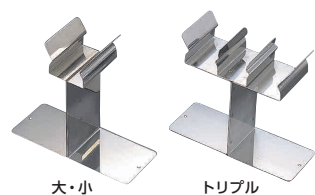

⑬ 木製セルフスタンド 70 BSS-P01

[BTGX-15] △ G	組
13-0202-1301	¥75,600
サイズ:405×390×H1,275	
材質:ビーチ・ラミン材(ウレタン塗装)、スチール(粉体塗装)	

⑭ アクリル トングスタンド

[BTGX-09] △	
13-0202-1401	¥15,500
サイズ:270×150×H350	
※トングは別売です。	

惣菜コーナー、パントリー等の様々な場面でお使いいただけます。

⑮ IKD トングキャッチャー 抗菌ステンレス [BTGX-02] △ 抗菌

サイズ		
大	148×60×H135	13-0202-1501 ¥3,090
小	117×50×H99	13-0202-1502 ¥2,800
トリプル	160×60×H135	13-0202-1503 ¥4,860
※万能トング専用です。		

⑯ 18-8 丸型トングスタンド [BTGX-03] △

13-0202-1601	¥4,000
サイズ:φ148×H305	