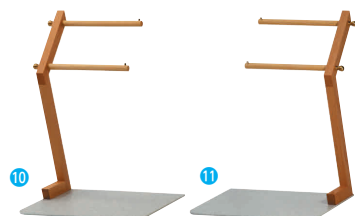

⑥ ベーカリートング GL-770

[BTGC-07] △ E	抗菌	
スノーホワイト	13-0202-0601	¥1,370
ダークレッド	13-0202-0602	¥1,370
アイビーグリーン	13-0202-0603	¥1,370
コーヒーブラウン	13-0202-0604	¥1,370
ネイビーブルー	13-0202-0605	¥1,370
全長:245 材質:ステンレス、ポリプロピレン		
●つかみ易さ、もち易さ、衛生面、耐久性にこだわったベーカリートング。		

⑦ 18-8 厚口パントング無地

[BTGC-09] △	
13-0202-0701	¥1,610
全長:200	

⑧ UDパントング

[BTGD-30] △ G		
全長		
PTG-S02 大	270 13-0202-0801	¥2,000
PTG-S01 中	220 13-0202-0802	¥1,500

⑩ 木製セルフスタンド R BSS-L01

[BTGX-13] △ E	組
13-0202-1001	¥20,280