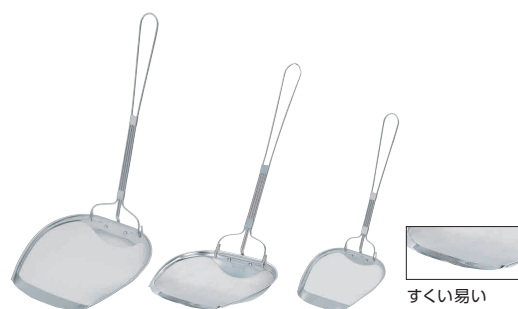

⑧ TS ステンレス プレス角カス揚 [AKSA-05] △ 目

	サイズ	柄長	細目(40メッシュ)	荒目(16メッシュ)	
大	162×168	270	13-0182-0801	13-0182-0802	¥2,750 / ¥2,400
中	142×148	250	13-0182-0803	13-0182-0804	¥2,500 / ¥2,250
小	126×128	225	-	13-0182-0805	¥2,000

すくい易い先端設計

⑨ 18-8 レードル柄カス揚 (18メッシュ) [AKSA-13]

	サイズ	柄長		
大	φ100	278	13-0182-0901	¥1,580
小	φ90	278	13-0182-0902	¥1,500