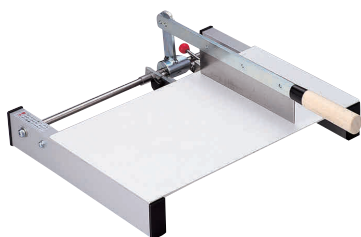

⑩ 麺切台 A-1000 [CMNK-01] B

13-0173-1001 ¥43,000
サイズ:445×365×H160 重量:4.5kg
包丁:刃渡り約225mm(SUS-440A)
台材質:アルミニウム

⑪ 麺切台 A-1300 [CMNK-02] B

13-0173-1101 ¥58,000
サイズ:600×400×H160 重量:6.6kg
包丁:刃渡り約270mm(SUS-440A)
台材質:アルミニウム
●包丁の上げ下げにより、自動的に右から左に移動、左側まで使った後は簡単に包丁部を右へ移動できます。
●調整板で切り幅を自在に調整できます。(約1.5~10mm)