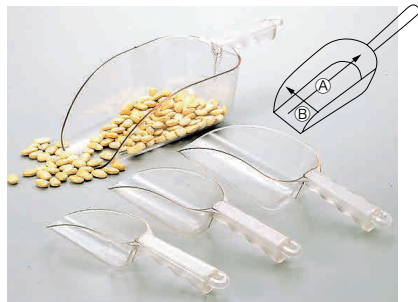

11 キャンブロ スクープ [BSCP-01] 目

AXBX全長 cc
SCP6CW 130×60×255 180 13-0080-1101 ¥2,200
SCP12CW 160×75×285 360 13-0080-1102 ¥2,400
SCP24CW 185×100×310 720 13-0080-1103 ¥3,050
SCP64CW 260×152×390 1,900 13-0080-1104 ¥4,300
●ポリカーボネイト製品。先細なので、すくい易く、はき出しも容易です。

12 18-8 パイプ柄スコップ(粉仕様) [BSCP-04]

AXBX全長
特大 234×158×335 13-0080-1201 ¥9,000
大 210×125×310 13-0080-1202 ¥7,600
小 191×103×293 13-0080-1203 ¥6,200
●粉が入り込まないパイプ柄で衛生的です。
●本体と柄を溶接による完全密着。接合部すき間等の付着を防ぎます。