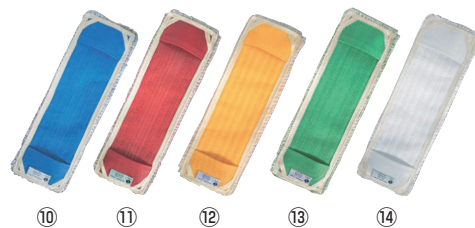

全長:1,280
材質:グラスファイバー製
※この商品は、差し込みタイプ仕様です。

差し込みタイプ

⑦パイプハンドル用クリップ H-CS

ページコード	商品コード	価格
6-2528-0701	1418200	¥980

外寸:90×155
●①～⑥のパイプハンドルに装着することにより、
キャッチタイプ のヘッドを使用できます。
P2527-②～⑥をご参照ください。

差し込みタイプ

マイクロモップ400ホルダー

ページコード	商品コード	価格
⑧W-400N グレー	6-2528-0801 1418600	¥3,800
⑨W-400N-0 ブラック	6-2528-0901 1078040	¥3,800

外寸:403×104
材質:PP樹脂+ガラス繊維、ステンレス
●ワンタッチプッシュ式の開閉ロック機能を採用。
手を使わずともモップの取り替えができます。
●マイクロモップ400、ポケットモップ用のホルダーです。
※モップは付いておりません。
⑩～⑮をご使用ください。

外寸:430×150

⑮ポケットモップ (ワックス用) W-400-S

ページコード	商品コード	価格
6-2528-1501	1078050	¥3,500

外寸:430×150 材質:ポリエステル
●マイクロモップ400ホルダーで使用できるワックスモップです。
●面ファスナー式ではなくポケットタイプなので、耐久性抜群です。
●ループ糸だから糸くずが出にくく軽く塗れます。
●ワックスが薄く均一に塗れます。

外寸:250×120
材質:ナイロンファイバー+研磨剤
●⑱専用です。

⑲ガラガラ床用水拭きモップ・ハーフ MZR-250-5

ページコード	商品コード	価格
6-2528-1901	2400940	¥2,900

外寸:250×110 材質:ポリエステル
●防滑床(ガラガラの床)を水拭きする事ができるモップです。
●どんなにガラガラの防滑床にも対応可能です。
●洗って繰り返し使用できるので、経済的です。
●洗濯機でも手洗いでもどちらでも洗えます。
●ホルダーは⑩の「スブラッシュパッドホルダー」をご使用ください。