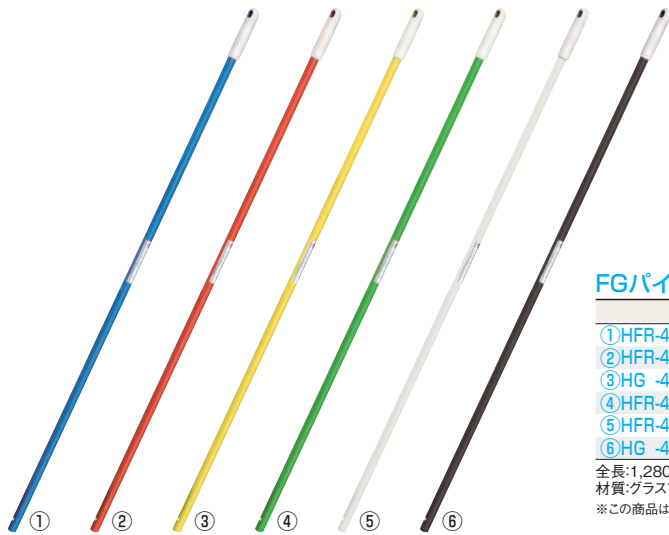

クレンリネスシリーズ

「これからの清掃システム」のご提案
ヘッドを替えればハンドル一本でオールラウンドプレーヤー

- 薬液消毒と熱湯消毒(オートグレーブ)に耐えられます。
- ハンドルと各種アタッチメントが簡単に交換できます。
- 使用する場所によりツールの色が、5色に分けられます。

FGパイプハンドル

ページコード	商品コード	価格
①HFR-400P-1 青	6-2528-0101 1418111	¥1,600
②HFR-400P-2 赤	6-2528-0201 1418121	¥1,600
③HG -400P-3 黄	6-2528-0301 1418131	¥1,600
④HFR-400P-4 緑	6-2528-0401 1418141	¥1,600
⑤HFR-400P-5 白	6-2528-0501 1418151	¥1,600
⑥HG -400P-0 黒	6-2528-0601 1078031	¥1,600

全長:1,280
材質:グラスファイバー製
※この商品は、差し込みタイプ仕様です。

差し込みタイプ

⑦パイプハンドル用クリップ H-CS

ページコード	商品コード	価格
6-2528-0701	1418200	¥980

外寸:90×155
●①～⑥のパイプハンドルに装着することにより、
キャッチタイプ のヘッドを使用できます。
P2527-②～⑥をご参照ください。

差し込みタイプ

マイクロモップ400ホルダー

ページコード	商品コード	価格
⑧W-400N グレー	6-2528-0801 1418600	¥3,800
⑨W-400N-0 ブラック	6-2528-0901 1078040	¥3,800

外寸:403×104
材質:PP樹脂+ガラス繊維、ステンレス
●ワンタッチプッシュ式の開閉ロック機能を採用。
手を使わずともモップの取り替えができます。
●マイクロモップ400、ポケットモップ用のホルダーです。
※モップは付いておりません。
⑩～⑮をご使用ください。

外寸:430×150

⑮ポケットモップ (ワックス用) W-400-S

ページコード	商品コード	価格
6-2528-1501	1078050	¥3,500

外寸:430×150 材質:ポリエステル
●マイクロモップ400ホルダーで使用できるワックスモップです。
●面ファスナー式ではなくポケットタイプなので、耐久性抜群です。
●ループ糸だから糸くずが出にくく軽く塗れます。
●ワックスが薄く均一に塗れます。