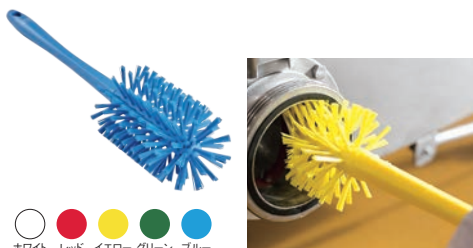

②作業台・まな板等の清掃

ボードブラシ

●まな板の洗浄に使いやすい、手にフィットするブラシです。

▶関連商品:P2441

パウダーブラシ 4582

●毛が細く柔らかい粉末の清掃に適したブラシです。

▶関連商品:P2432

商品動画はこちら

ハンスクイジー 7125

●コンパクトサイズなので作業台やまな板の上の水切りに最適です。

▶関連商品:P2524

商品動画はこちら

③機械の清掃

パーキュートプラス 歯ブラシ型ブラシ

●硬めの毛腰なので、こびりついた汚れの洗浄に最適です。
●ブラシの幅が12mmなので、食品機械の細かい部分や溝の清掃に最適です。

▶関連商品:P2442

ミートミンサーブラシ ハードタイプ 5381

●ブラシとハンドルが一体成形で衛生的です。
ミンチ機械の筒の洗浄が安全に行えます。

▶関連商品:P2431

ウルトスリムブラシ 4197

●14mmの超スリムなヘッド。スクレーパー機能付きで頑固な汚れも落としやすいです。
●軽量でスリムな長いハンドル。今まで届かなかった場所の清掃にも最適です。
●ソフト・ハード 2種類のフィラメント構造。ソフトタイプの毛で掃き掃除、先端の毛で隅の汚れにアプローチが可能です。