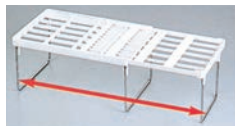

③木棚の出窓シェルフ 90cm

ページコード 商品コード 価格
6-2424-0301 1544810 ¥18,000
外寸:900×203×H430
棚板:900×190×H15
重量:6.10kg
材質:スチール、MDF(中質繊維板)、シリコンゴム、クロムメッキ
付属品:クッションゴム×4
●バックネット付きで落ち防止
●6段階に高さ調節可能

⑥ステンレス棚の出窓シェルフ 88cm

ページコード 商品コード 価格
6-2424-0601 1561680 ¥15,000
外寸:885×200×H430 重量:4.2kg
材質:本体・バックネット/スチール(クロムメッキ) 棚板/18-0ステンレス
●幅が88cmあるのでコンロの奥のラックとしても便利です。
●バックネット付きで落ち防止
●6段階に高さ調節可能

⑦SG吊戸棚用バスケット

	ページコード	外寸	重量	商品コード	価格
(L)	K-996 6-2424-0701	300×275×H180	530g	2312140	¥1,600
(スリム)	K-997 6-2424-0702	260×325×H140	486g	2312150	¥1,600

材質:本体/鋼線(樹脂コーティング) キャップ/熱可塑性エラストマー
●棚の底板に差し込むだけで収納スペースを作れます。
●ワイヤーはキズ・汚れに強いダブルコーティングです。
●取り付けられる場所は、厚さ27mmまでの棚板です。

折り畳み積み重ね棚 タワー

	外寸	重量	ホワイト	ブラック	価格
⑧M	409×240×H190	1.3kg	01367 2513350	01368 2513360	¥2,500
⑨L	409×240×H280	1.4kg	01369 2513370	01370 2513380	¥2,700

材質:スチール(粉体塗装)
●使わない時は折り畳んでスリムに収納できます。

395mmから
725mmに
伸縮できる!