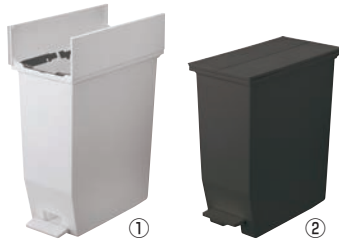

ご注文の際は、
ページ・番号・商品コードをご記入ください。

ダストボックス・くずかご 2410

ホーム&ホーム 棚下で使えるペダルダストボックス ㉙

| 容量 | 外寸 | ①グレー | ②ダークグレー | 価格 |
|-----|--------------|------------------------|------------------------|--------|
| 20ℓ | 220×360×H380 | 6-2410-0101 2304240 | 6-2410-0201 2304250 | ¥3,970 |
| 35ℓ | 220×425×H480 | 6-2410-0102 2304260 | 6-2410-0202 2304270 | ¥5,290 |
| 45ℓ | 270×425×H480 | 6-2410-0103 2304280 | 6-2410-0203 2304290 | ¥6,620 |

材質:ポリプロピレン
●コンパクトな設計の2枚蓋ゴミ箱です。
●デスク下に置いてもスムーズに蓋が開閉します。
●小さな力で素早く開閉する2枚蓋仕様でゴミ捨てのストレスを軽減します。

サンコー エコダストボックス ペダル式ジョイント2枚蓋 ㉙

| 容量 | 外寸 | 開蓋時の全高 | ③ホワイト | ④ブラウン | 価格 |
|-----|------------------|--------|------------------------|------------------------|---------|
| #37 | 37ℓ 422×283×H561 | 678 | 6-2410-0301 1086001 | 6-2410-0401 1086011 | ¥11,000 |
| #70 | 70ℓ 508×338×H661 | 806 | 6-2410-0302 1086021 | 6-2410-0402 1086031 | ¥14,840 |

材質:ポリプロピレン
●全体的に直線を用いたスマートなデザインです。
●全面は円弧状にする事で柔らかいイメージです。
●ペダルを踏んで緩急開き、ペダルから足を離すと閉まります。
●2枚蓋の為、蓋を開ききった際の高さが低いので、上部に大きな空間が無い机の下などに設置できます。
●手でも蓋の開閉可能です。
●「袋止め」を設置している為、袋を取り付けての使用も可能です。
●連結機構付き

サンコー ダストボックス オフホワイト ㉙