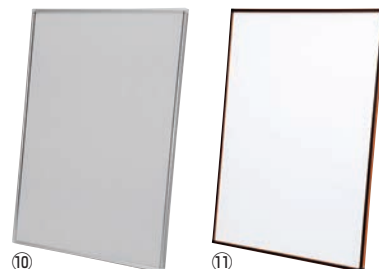

環境に優しい安全重視のパネルが新登場

⑧フリーパネルR クローム

ページコード	外寸	ポスター寸法	重量	商品コード	価格
B-1	6-2003-0801	739×1,041	728×1,030	1.87kg	7461820 ¥7,300
B-2	6-2003-0802	526× 739	515× 728	0.94kg	7461830 ¥5,500
B-3	6-2003-0803	375× 526	364× 515	0.55kg	7461840 ¥4,400
B-4	6-2003-0804	268× 375	257× 364	0.35kg	7461850 ¥4,000
A-1	6-2003-0805	605× 852	594× 841	1.35kg	7461860 ¥6,100
A-2	6-2003-0806	431× 605	420× 594	0.7 kg	7461870 ¥4,900
A-3	6-2003-0807	308× 431	297× 420	0.45kg	7461880 ¥4,100
A-4	6-2003-0808	221× 308	210× 297	0.27kg	7461890 ¥3,700

フレーム幅:12.5 厚さ:20
材質:フレーム/アルミ 前板(カバー)/PET樹脂
背板/白ダンボール コーナー/ABS樹脂
●ジョイントパーツ壁掛けフックが一体化されています。
●突起の吊り下げ部を左右上下外側に押し上げロックを解除して2ヵ所操作しますと、ボードとセルカバーがはずれます。

⑨ハメパネ シルバー 53721

ページコード	外寸	ポスター寸法	商品コード	価格
B1S	6-2003-0901	736×H1,038	728×1,030	3857710 ¥5,000
B2S	6-2003-0902	523×H 736	515× 728	3857720 ¥3,400
B3S	6-2003-0903	372×H 523	364× 515	3857730 ¥2,500
B4S	6-2003-0904	265×H 372	257× 364	3857740 ¥1,800
A1S	6-2003-0905	602×H 849	594× 841	3857750 ¥3,800
A2S	6-2003-0906	428×H 602	420× 594	3857760 ¥2,600
A3S	6-2003-0907	305×H 428	297× 420	3857770 ¥2,000
A4S	6-2003-0908	218×H 305	210× 297	3857780 ¥1,600

材質:本体/発泡スチロール5mm
フレーム/アルミ 前面/PET透明
●軽量かつ丈夫なパネルです。

⑩オープンパネル シルバー

ページコード	外寸	ポスター寸法	商品コード	価格
FOP-A1	6-2003-1001	605× 852×H18	594× 841	6329900 ¥7,300
FOP-B1	6-2003-1002	739×1,041×H18	728×1,030	6329910 ¥8,800

⑪BGカラーパネル

ページコード	外寸	ポスター寸法	商品コード	価格
FBG-A1	6-2003-1101	598× 845×H18	594× 841	6329920 ¥5,800
FBG-B1	6-2003-1102	732×1,034×H18	728×1,030	6329930 ¥7,300

材質:表板/PVC1mm 裏板/発泡ボード2mm
フレーム/アルミ コーナー/ABS樹脂
●⑩は安価タイプでスタンダードなポスターパネル
●⑪は安価なのに豪華なゴールド・ブラックのツートンタイプ
●軽量かつ操作性に優れ、簡単に壁に掛けられます。