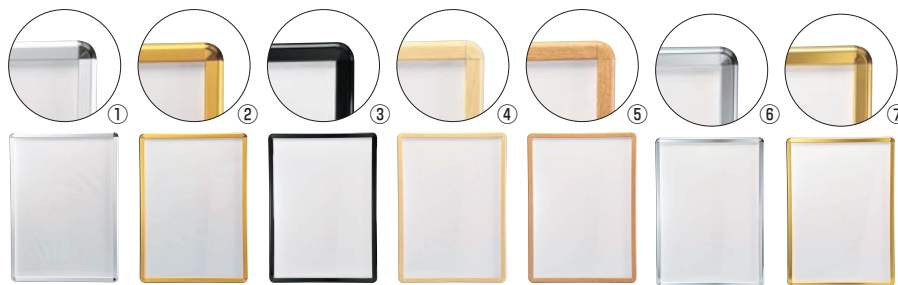

壁面に取付けたまま、掲示物の交換が簡単にできます。

●4辺のフレームを開き、透明アクリルカバーを外して  
ポスター等をセットするだけの簡単構造  
フレーム/アルミ 前板(カバー)/アクリル  
背板/ハードボード コーナー/ABS樹脂  
フレーム幅:32 厚さ:21 ※屋内用

## ポスターグリップ PG-32R

外寸	ポスター寸法	重量	①シルバーSM	②ゴールドGM	③ブラックBG	④白木調	⑤けやき調	⑥クロームKC	⑦ゴールドKG
B-1	778×1,080 728×1,030	4.6kg	6-2003-0101	6-2003-0201	6-2003-0301	6-2003-0401	6-2003-0501	6-2003-0601	6-2003-0701
			7461400 ¥17,500	7461460 ¥20,500	7461520 ¥20,500	7461580 ¥25,500	7461640 ¥25,500	7461700 ¥20,500	7461760 ¥20,500
B-2	565× 778 515× 728	2.7kg	6-2003-0102	6-2003-0202	6-2003-0302	6-2003-0402	6-2003-0502	6-2003-0602	6-2003-0702
			7461410 ¥13,500	7461470 ¥15,000	7461530 ¥15,000	7461590 ¥18,500	7461650 ¥18,500	7461710 ¥15,000	7461770 ¥15,000
B-3	414× 565 364× 515	1.6kg	6-2003-0103	6-2003-0203	6-2003-0303	6-2003-0403	6-2003-0503	6-2003-0603	6-2003-0703
			7461420 ¥10,000	7461480 ¥11,000	7461540 ¥11,000	7461600 ¥13,000	7461660 ¥13,000	7461720 ¥11,000	7461780 ¥11,000
A-1	644× 891 594× 841	3.4kg	6-2003-0104	6-2003-0204	6-2003-0304	6-2003-0404	6-2003-0504	6-2003-0604	6-2003-0704
			7461430 ¥15,500	7461490 ¥17,000	7461550 ¥17,000	7461610 ¥21,000	7461670 ¥21,000	7461730 ¥17,000	7461790 ¥17,000
A-2	470× 644 420× 594	2.0kg	6-2003-0105	6-2003-0205	6-2003-0305	6-2003-0405	6-2003-0505	6-2003-0605	6-2003-0705
			7461440 ¥11,500	7461500 ¥12,500	7461560 ¥12,500	7461620 ¥15,000	7461680 ¥15,000	7461740 ¥12,500	7461800 ¥12,500
A-3	347× 470 297× 420	1.2kg	6-2003-0106	6-2003-0206	6-2003-0306	6-2003-0406	6-2003-0506	6-2003-0606	6-2003-0706
			7461450 ¥9,000	7461510 ¥10,000	7461570 ¥10,000	7461630 ¥11,000	7461690 ¥11,000	7461750 ¥10,000	7461810 ¥10,000

フレーム幅:12.5 厚さ:20  
材質:フレーム/アルミ 前板(カバー)/PET樹脂  
背板/白ダンボール コーナー/ABS樹脂  
●ジョイントパーツ壁掛けフックが一体化されています。  
●突起の吊り下げ部を左右上下外側に押し上げロックを解除して2ヵ所操作しますと、ボードとセルカバーがはずれます。

材質:本体/発泡スチロール5mm  
フレーム/アルミ 前面/PET透明  
●軽量かつ丈夫なパネルです。