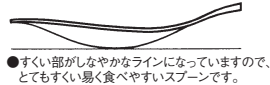

⑯KK 18-8 #4400 無地 カレスプーン

ページコード	全長	皿幅	重さ	商品コード	価格
6-1971-1801	180	36	39g	8385400	¥520

⑰KK 18-0 #4400 無地 ジュニアマルチスプーン (先割)

ページコード	全長	皿幅	重さ	商品コード	価格
6-1971-1601	150	30	21g	8385500	¥220

⑳18-8 フラットライトフォーク ㉒

ページコード	全長	皿幅	重さ	商品コード	価格
㉒7 6-1971-2201	180	24	32g	7447952	¥600

●先端がとがっておらず安全です。

77 卓上サイン・メニュー

従来の給食用、介護用に比べ皿幅を狭くし皿の先を平にして食べ物をすくいやすくしました。ハンドルも長めにして高齢者の方にも使いやすいです。又フォークは刃先を丸め安心して使え、スープ類もすくえる形状となっております。

78 福祉・養育用品

18-8 ライトスプーン ㉓

ページコード	全長	皿幅	重さ	商品コード	価格	
㉓200 L	6-1971-2301	185	36	35g	8478301	¥1,300
㉔202 左曲がり	6-1971-2401	180	34	36g	7319601	¥1,300
㉕201	6-1971-2501	180	34	33g	7319501	¥1,300
㉖203 右曲がり	6-1971-2601	180	34	36g	7319701	¥1,300
㉗209 チャイルド	6-1971-2701	140	29	23g	7447401	¥1,200
㉘223 S	6-1971-2801	170	29	30g	7447701	¥1,300