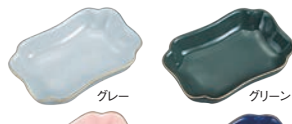

95×95×H30  
●積み重ねができます。

⑪ ガラス フラワー 灰皿 黒 ㊦

ページコード	商品コード	価格
大 6-1870-1101	4475720 φ140	¥890
小 6-1870-1102	4475820 φ110	¥690

⑫ ガラス フィナル 灰皿 クリア ㊦

ページコード	商品コード	価格
P-05581 6-1870-1201	1525800	¥500

φ90×H50

⑬ ガラス ローラー 灰皿 中 ㊦

ページコード	商品コード	価格
P-05532 6-1870-1301	1531500	¥540

φ134×H39

グリーン マロン ブラック

ホワイト イエロー

⑭ フリートレー オーバル S

ページコード	商品コード	価格
ホワイト 6-1870-1401	6451500	¥600
モスグリーン 6-1870-1402	6452300	¥960
マロン 6-1870-1403	6452000	¥960
ピンク 6-1870-1404	6451700	¥960
ブラック 6-1870-1405	6451800	¥960
グレー 6-1870-1406	6451900	¥960
ルリ 6-1870-1407	6452400	¥960
グリーン 6-1870-1408	6452100	¥960
イエロー 6-1870-1409	6452200	¥960

105×85×H26

グレー グリーン

ピンク ルリ

⑮ フリートレー フラワー

ページコード	商品コード	価格
ホワイト 6-1870-1501	6454500	¥600
ピンク 6-1870-1502	6454700	¥870
ブラック 6-1870-1503	6454800	¥870
グレー 6-1870-1504	6454900	¥870
ルリ 6-1870-1505	6455400	¥870
グリーン 6-1870-1506	6455100	¥870
イエロー 6-1870-1507	6455200	¥870

103×70×H23

イエロー

モスグリーン ブラック

⑯ フリートレー スクエア S

ページコード	商品コード	価格
ホワイト 6-1870-1601	6453500	¥600
モスグリーン 6-1870-1602	6454300	¥960
ピンク 6-1870-1603	6453700	¥960
ブラック 6-1870-1604	6453800	¥960
ルリ 6-1870-1605	6454400	¥960
グリーン 6-1870-1606	6454100	¥960
イエロー 6-1870-1607	6454200	¥960