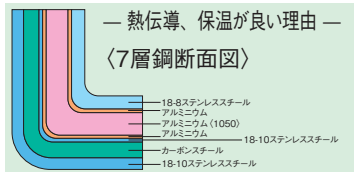

EBM 電磁用しゃぶしゃぶ鍋

鍋物料理をもっと美味しく

EBM電磁用しゃぶしゃぶ鍋は、特徴のある7層鋼を使用。内面、外面は美しさと耐久性のあるステンレスチール。電磁調理器に最適な状態で使用できる様にカーボンチールと熱効率の良いアルミニウムをサンドしてあります。電磁調理器はもとよりガスコンロでも少ない熱量、短い時間で調理ができて、保温性にも優れた性能を持っています。