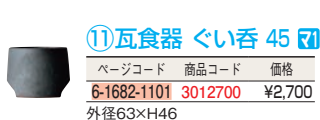

外径120×H40

④瓦食器 中鉢 170 ¥1

ページコード	商品コード	価格
6-1682-0401	3012130	¥6,500

外径176×H40

瓦食器 平皿 丸

¥1

ページコード	商品コード	価格
⑤190	6-1682-0501 φ194×H15	3012140 ¥9,000
⑥230	6-1682-0601 φ230×H15	3012150 ¥16,200
⑦300	6-1682-0701 φ300×H15	3012160 ¥20,000

瓦食器 平皿 楕円

¥1

ページコード	商品コード	価格
⑧230	6-1682-0801 W234×D122×H15	3012170 ¥9,000
⑨300	6-1682-0901 W306×D157×H15	3012180 ¥16,200

⑩瓦食器 箸置き 2個セット ¥1

ページコード	商品コード	価格
6-1682-1001	3012190	¥2,800

φ45×H15

⑪瓦食器 ぐい呑 45 ¥1

ページコード	商品コード	価格
6-1682-1101	3012700	¥2,700

外径63×H46

瓦食器 湯呑

¥1

ページコード	商品コード	価格
⑫65	6-1682-1201 外径77×H64	3012710 ¥3,500
⑬80	6-1682-1301 外径83×H80	3012720 ¥4,400

⑭瓦食器 片口 ¥1

ページコード	商品コード	価格
6-1682-1401	3012730	¥7,200

W85×D95×H125

YUKI 瓦に雪が積もったような独特の白が料理を引き立たせます。