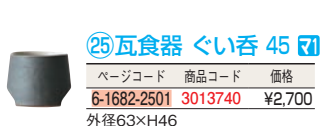

㉕瓦食器 ぐい呑 45 ¥1

ページコード	商品コード	価格
6-1682-2501	3013740	¥2,700

外径63×H46