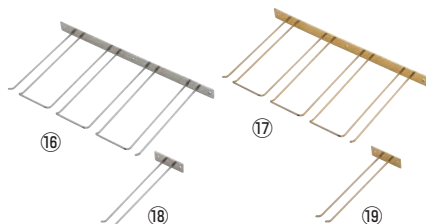

69 ブレンダー・ジュース・かき氷

UK 18-8 ツイスターグラスハンガー

	ページコード	商品コード	価格
⑥S	6-1567-0601	8158900	¥6,900
⑦B(黒艶消仕上)	6-1567-0701	8159000	¥8,100

370×160×H50

●最大径φ9.5cmのグラスが6個までかけられます。

70 カトラリー・箸

UK グラスフレームダブルエントリー

	ページコード	A	B	C	商品コード	価格
⑧ 18-8 4連	6-1567-0801	420	410	H50	1024200	¥18,700
⑨ 24金メッキ 4連	6-1567-0901	420	410	H50	1024300	¥40,000
⑩ 18-8 1連	6-1567-1001	130	410	H50	1024400	¥5,500
⑪ 24金メッキ 1連	6-1567-1101	130	410	H50	1024500	¥14,700

レール内幅:21mm
レール奥行:390mm
グラススペース内幅:95mm
●両方からの収納、取り出しが可能です。
※ネジ付

UK グラスフレーム

	ページコード	A	B	C	商品コード	価格
⑫ 18-8 4連	6-1567-1201	420	240	H43	1024600	¥12,700
⑬ 24金メッキ 4連	6-1567-1301	420	240	H43	1024700	¥25,000
⑭ 18-8 1連	6-1567-1401	130	240	H43	1024800	¥4,000
⑮ 24金メッキ 1連	6-1567-1501	130	240	H43	1024900	¥9,000

レール内幅:21mm
レール奥行:220mm
グラススペース内幅:95mm
※ネジ付

71 グラス・酒器

UK グラスフレーム 壁掛型

	ページコード	A	B	C	商品コード	価格
⑯ 4連 18-8	6-1567-1601	420	233	H30	1024910	¥11,800
⑰ 4連 24金メッキ	6-1567-1701	420	233	H30	1024920	¥24,000
⑱ 1連 18-8	6-1567-1801	80	233	H30	1024930	¥3,700
⑲ 1連 24金メッキ	6-1567-1901	80	233	H30	1024940	¥8,700

レール内幅:20mm
レール奥行:210mm
●グラス最大径φ100まで収納できます。
※ネジ付

72 ワイン・バー用品