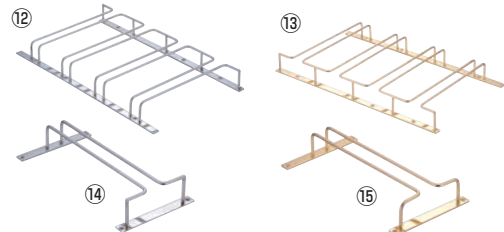

68 カフェ・サビビス用品・トレー

③ ステムウェアラック 金メッキ

ページコード	商品コード	価格
6-1567-0301	6756700	¥8,000

④ 325×②255×③H43
レール内幅:30mm
材質:スチール

④ ステムウェアラック ニッケルメッキ

ページコード	商品コード	価格
6-1567-0401	1923600	¥2,700

④ 325×②255×③H43
レール内幅:30mm
材質:スチール

69 ブレンダー・ジュース・かき氷

UK 18-8 ツイスターグラスハンガー

	ページコード	商品コード	価格
⑥S	6-1567-0601	8158900	¥6,900
⑦B(黒艶消仕上)	6-1567-0701	8159000	¥8,100

370×160×H50

●最大径φ9.5cmのグラスが6個までかけられます。

70 カトラリー・箸

UK グラスフレームダブルエントリー

	ページコード	A	B	C	商品コード	価格
⑧ 18-8 4連	6-1567-0801	420	410	H50	1024200	¥18,700
⑨ 24金メッキ 4連	6-1567-0901	420	410	H50	1024300	¥40,000
⑩ 18-8 1連	6-1567-1001	130	410	H50	1024400	¥5,500
⑪ 24金メッキ 1連	6-1567-1101	130	410	H50	1024500	¥14,700

レール内幅:21mm
レール奥行:390mm
グラススペース内幅:95mm
●両方からの収納、取り出しが可能です。
※ネジ付

UK グラスフレーム

	ページコード	A	B	C	商品コード	価格
⑫ 18-8 4連	6-1567-1201	420	240	H43	1024600	¥12,700
⑬ 24金メッキ 4連	6-1567-1301	420	240	H43	1024700	¥25,000
⑭ 18-8 1連	6-1567-1401	130	240	H43	1024800	¥4,000
⑮ 24金メッキ 1連	6-1567-1501	130	240	H43	1024900	¥9,000

レール内幅:21mm
レール奥行:220mm
グラススペース内幅:95mm
※ネジ付

71 グラス・酒器

UK グラスフレーム 壁掛型

	ページコード	A	B	C	商品コード	価格
⑯ 4連 18-8	6-1567-1601	420	233	H30	1024910	¥11,800
⑰ 4連 24金メッキ	6-1567-1701	420	233	H30	1024920	¥24,000
⑱ 1連 18-8	6-1567-1801	80	233	H30	1024930	¥3,700
⑲ 1連 24金メッキ	6-1567-1901	80	233	H30	1024940	¥8,700