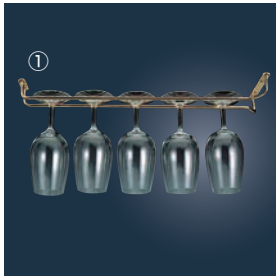

寸法表示は外寸です。

65 冷温機器

① グラスハンガー 金メッキ

	ページコード	A	B	C	商品コード	価格
10インチ	6-1567-0101	115	254	H35	1860201	¥4,000
16インチ	6-1567-0102	115	406	H35	1860301	¥4,500
20インチ	6-1567-0103	115	507	H35	7154601	¥5,000
24インチ	6-1567-0104	115	610	H35	7154701	¥5,500

レール内幅:10・16インチ / 30mm、20・24インチ / 25mm
材質:スチール

66 ビュッフェ関連

② グラスハンガー ニッケルメッキ

	ページコード	A	B	C	商品コード	価格
10インチ	6-1567-0201	115	254	H35	1923200	¥1,300
16インチ	6-1567-0202	115	406	H35	1923300	¥1,600
20インチ	6-1567-0203	115	507	H35	1923400	¥1,800
24インチ	6-1567-0204	115	610	H35	1923500	¥2,000

レール内幅:10・16インチ / 30mm、20・24インチ / 25mm
材質:スチール

67 ビュッフェ・宴会

⑤ 18-8 ワイングラスホルダー

	ページコード	A	B	C	商品コード	価格
小	6-1567-0501	75	300	H35	3315200	¥2,000
大	6-1567-0502	95	300	H35	7503700	¥2,200

付属品:木ネジ4ヶ レール内幅:32mm

! 手造りの為、サイズに数ミリの誤差が生じます。

レール内幅:21mm
レール奥行:220mm
グラススペース内幅:95mm
※ネジ付

71 グラス・酒器

UK グラスフレーム 壁掛型

	ページコード	A	B	C	商品コード	価格
⑯ 4連 18-8	6-1567-1601	420	233	H30	1024910	¥11,800
⑰ 4連 24金メッキ	6-1567-1701	420	233	H30	1024920	¥24,000
⑱ 1連 18-8	6-1567-1801	80	233	H30	1024930	¥3,700
⑲ 1連 24金メッキ	6-1567-1901	80	233	H30	1024940	¥8,700