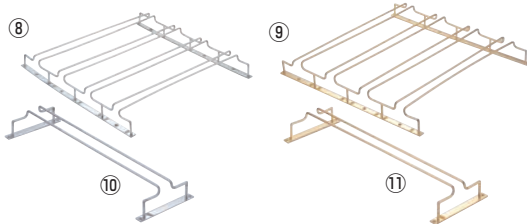

69 ブレンダー・ジュース・かき氷

UK 18-8 ツイスターグラスハンガー

	ページコード	商品コード	価格
⑥S	6-1567-0601	8158900	¥6,900
⑦B(黒艶消仕上)	6-1567-0701	8159000	¥8,100

370×160×H50

●最大径φ9.5cmのグラスが6個までかけられます。

70 カトラリー・箸

UK グラスフレームダブルエントリー

	ページコード	A	B	C	商品コード	価格
⑧ 18-8 4連	6-1567-0801	420	410	H50	1024200	¥18,700
⑨ 24金メッキ 4連	6-1567-0901	420	410	H50	1024300	¥40,000
⑩ 18-8 1連	6-1567-1001	130	410	H50	1024400	¥5,500
⑪ 24金メッキ 1連	6-1567-1101	130	410	H50	1024500	¥14,700

レール内幅:21mm
レール奥行:390mm
グラススペース内幅:95mm
●両方からの収納、取り出しが可能です。
※ネジ付

UK グラスフレーム

	ページコード	A	B	C	商品コード	価格
⑫ 18-8 4連	6-1567-1201	420	240	H43	1024600	¥12,700
⑬ 24金メッキ 4連	6-1567-1301	420	240	H43	1024700	¥25,000
⑭ 18-8 1連	6-1567-1401	130	240	H43	1024800	¥4,000
⑮ 24金メッキ 1連	6-1567-1501	130	240	H43	1024900	¥9,000

レール内幅:21mm
レール奥行:220mm
グラススペース内幅:95mm
※ネジ付

71 グラス・酒器

UK グラスフレーム 壁掛型

	ページコード	A	B	C	商品コード	価格
⑯ 4連 18-8	6-1567-1601	420	233	H30	1024910	¥11,800
⑰ 4連 24金メッキ	6-1567-1701	420	233	H30	1024920	¥24,000
⑱ 1連 18-8	6-1567-1801	80	233	H30	1024930	¥3,700
⑲ 1連 24金メッキ	6-1567-1901	80	233	H30	1024940	¥8,700