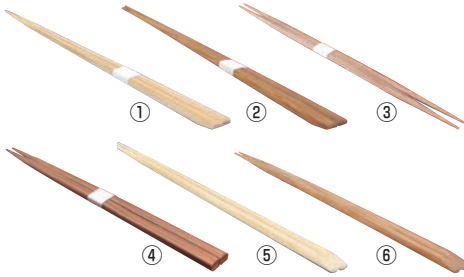

### 竹一番 先細箸 100膳入

	ページコード	商品コード	価格
① 帯付	23.5cm	6-1463-0101	1254600 ¥8,300
② 帯付 燻し	23.5cm	6-1463-0201	1254610 ¥9,000
③ 卵中 燻し	23.5cm	6-1463-0301	1254620 ¥5,300
④ 角箸 燻し	23.5cm	6-1463-0401	1254630 ¥5,300
⑤ 天削	24cm	6-1463-0501	1254640 ¥1,500
⑥ 天削 燻し	24cm	6-1463-0601	1254650 ¥1,700