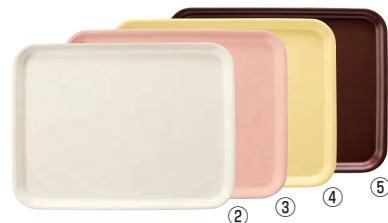

65 冷温機器

①PPトレー 長角 中

ページコード	商品コード	価格
6106EI	アイボリー 6-1335-0101	2466911 ¥2,000
6106EBU	アイスペル 6-1335-0102	2466922 ¥2,000
6106ER	エンジ 6-1335-0103	2466931 ¥2,000
6106EBR	ブラウン 6-1335-0104	2466941 ¥2,000

外寸:415×300×H21 材質:ポリプロピレン樹脂
●ポリプロピレン樹脂製の扱いやすいトレーです。
●お皿などを置く面の表面にシボ加工(凹凸加工)が施してある為、傷が目立ちにくいトレーです。

66 ビュッフェ関連

長角トレー AP-440

ページコード	商品コード	価格
②	アイボリー 6-1335-0201	1267400 ¥2,250
③	ピンク 6-1335-0301	1267500 ¥2,250
④	パステルイエロー 6-1335-0401	1267600 ¥2,250
⑤	チョコレート 6-1335-0501	1267800 ¥2,250

440×330×H20 材質:FRP樹脂
耐熱温度:140℃

FRP エスタートレイ スナック SE-12

ページコード	商品コード	価格
⑥	ファンタジックイエロー 6-1335-0601	2221250 ¥1,610
⑦	ファンタジックホワイト 6-1335-0701	2221260 ¥1,610
⑧	ファンタジックピンク 6-1335-0801	2221270 ¥1,610
⑨	ファンタジックパープル 6-1335-0901	2221280 ¥1,610
⑩	ファンタジックグリーン 6-1335-1001	2221290 ¥1,610
⑪	ファンタジックブルー 6-1335-1101	2221500 ¥1,610