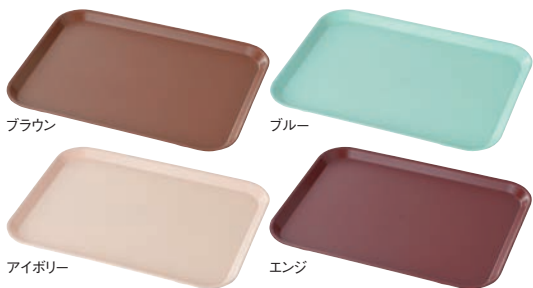

FRP エスタートレイ スナック SE-12

ページコード	商品コード	価格
⑥	ファンタジックイエロー 6-1335-0601	2221250 ¥1,610
⑦	ファンタジックホワイト 6-1335-0701	2221260 ¥1,610
⑧	ファンタジックピンク 6-1335-0801	2221270 ¥1,610
⑨	ファンタジックパープル 6-1335-0901	2221280 ¥1,610
⑩	ファンタジックグリーン 6-1335-1001	2221290 ¥1,610
⑪	ファンタジックブルー 6-1335-1101	2221500 ¥1,610

325×235×H18 材質:FRP樹脂
●軽くて丈夫なトレイです。
●優れた耐熱性 消毒保管庫使用可能です。
●優れた耐久性 食器洗浄機使用可能です。
●塩素漂白も可能です。
●業務用トレイとして全国の学校給食で採用されている実績があります。

67 ビュッフェ・宴会

⑫ベリートレー 長角

ページコード	商品コード	価格
39	6-1335-1201 390×285×H23	1110000 ¥2,400
45	6-1335-1202 450×330×H25	1110100 ¥2,700

耐熱温度:110℃
材質:ポリエステル樹脂

68 サイビス用品・トレー

長手盆 H-3500

ページコード	商品コード	価格
⑬	ピンク 6-1335-1301	8332700 ¥2,480
⑭	アイボリー 6-1335-1401	8332800 ¥2,480
⑮	グリーン 6-1335-1501	8332900 ¥2,480

350×270 材質:FRP樹脂

61 すし・蒸し器・セイロ類

⑰PPトレー 長角 6106 大

ページコード	商品コード	価格
ブラウン	6-1335-1901	1278000 ¥2,400
ブルー	6-1335-1902	1278010 ¥2,400
アイボリー	6-1335-1903	1278020 ¥2,400
エンジ	6-1335-1904	1278030 ¥2,400

外寸:433×325×H21
重量:495g
材質:ポリプロピレン樹脂

62 製菓・ベーカリー用品

角トレーのすべり止めに