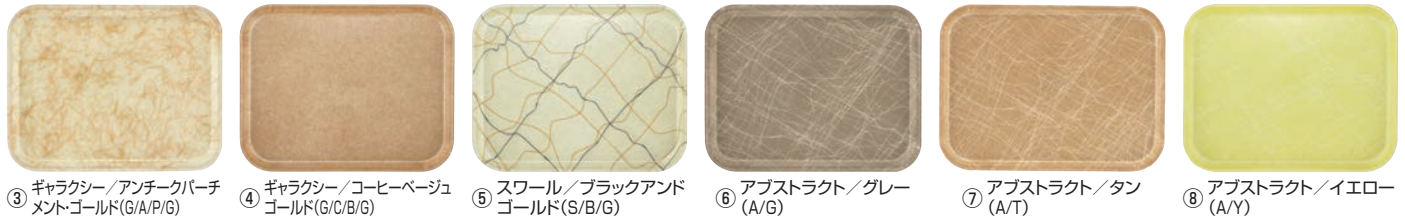

CAMBRO CAMTRAYS カムトレイ (FRP)

耐熱温度:100℃

このページの全商品は

落ち着いた感じのカントリーオークから、シックなアンチークパーチメントなど
お店の雰囲気に合わせてお選びください。

エッジにアルミニウム補強が入っている為割れたり、ゆがんだりしません。
積み重ね突起は8箇所あり、トレー同士の密着を防止し、バランス良く積み重ねられるとともに、トレーを取りやすくしています。

超軽量 カフェ・ベーカリーショップにお勧め

通常のキャンプロトレイより
約30%軽い

① アンチークパーチメント(A/P) ② カントリーオーク

EBM キャンプロ カムトレイ 超軽量タイプ

品番	外寸	重量(g)	①A/P	価格	②カントリーオーク	価格
1014	349×270×H20	290	6-1330-0101 8728700	¥3,800	6-1330-0201 8728800	¥4,900
1216	414×303×H18	400	6-1330-0102 8728900	¥4,400	6-1330-0202 8729000	¥5,800

カムトレイ・グループ1・パターン(柄)

③ ギャラクシー/アンチークパーチメント・ゴールド(G/A/P/G) ④ ギャラクシー/コーヒーベージュ・ゴールド(G/C/B/G) ⑤ スワール/ブラックアンド・ゴールド(S/B/G) ⑥ アブストラクト/グレー(A/G) ⑦ アブストラクト/タン(A/T) ⑧ アブストラクト/イエロー(A/Y)

品番	外寸	③G/A/P/G	価格	④G/C/B/G	⑤S/B/G	価格	⑥A/G	⑦A/T	価格	⑧A/Y	価格
1014	349×270×H20	6-1330-0301 1806400	¥5,500	6-1330-0401 1806500	—	¥3,800	6-1330-0601 4116600	6-1330-0701 1808200	¥5,500	6-1330-0801 1808100	¥3,800
1216	414×303×H19	6-1330-0302 1806600	¥6,400	—	6-1330-0501 1808400	¥4,400	6-1330-0602 4116700	6-1330-0702 1808600	¥6,400	—	—
1418	457×356×H22	6-1330-0303 1806800	¥7,500	6-1330-0402 1806900	6-1330-0502 1808800	¥5,300	6-1330-0603 4116800	6-1330-0703 1809000	¥7,500	6-1330-0802 1808900	¥5,300
1520	514×381×H22	6-1330-0304 1807000	¥9,100	6-1330-0403 1807100	6-1330-0503 1809200	¥6,300	6-1330-0604 4116900	6-1330-0704 1809400	¥9,100	6-1330-0803 1809300	¥6,300
1622	559×406×H27	6-1330-0305 1807200	¥11,000	—	6-1330-0504 1809600	¥7,300	6-1330-0605 4117000	6-1330-0705 1809800	¥11,000	6-1330-0804 1809700	¥7,300
16225	572×419×H27	6-1330-0306 1807400	¥8,300	6-1330-0404 1807500	6-1330-0505 1810000	¥7,900	6-1330-0606 4117100	6-1330-0706 1810200	¥8,300	6-1330-0805 1810100	¥7,900
1826	652×452×H28	6-1330-0307 1807600	¥14,500	6-1330-0405 1807700	6-1330-0506 1810400	¥9,600	6-1330-0607 4117200	6-1330-0707 1810600	¥14,500	—	—
2025	649×527×H20	6-1330-0308 1807800	¥17,500	6-1330-0406 1807900	6-1330-0507 1810800	¥12,000	6-1330-0608 4117300	6-1330-0708 1811000	¥12,000	6-1330-0806 1810900	¥12,000