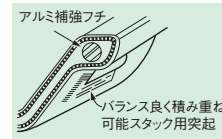

CAMBRO CAMTRAYS カムトレイ (FRP)

耐熱温度:100℃

このページの全商品は

落ち着いた感じのカントリーオークから、シックなアンチークパーチメントなど
お店の雰囲気に合わせてお選びください。

エッジにアルミニウム補強が入っている為割れたり、ゆがんだりしません。
積み重ね突起は8箇所あり、トレー同士の密着を防止し、バランス良く積み重ねられるとともに、トレーを取りやすくしています。

超軽量 カフェ・ベーカリーショップにお勧め

通常のキャンプロトレイより
約30%軽い

① アンチークパーチメント(A/P) ② カントリーオーク

EBM キャンプロ カムトレイ 超軽量タイプ

品番	外寸	重量(g)	①A/P	価格	②カントリーオーク	価格
1014	349×270×H20	290	6-1330-0101 8728700	¥3,800	6-1330-0201 8728800	¥4,900
1216	414×303×H18	400	6-1330-0102 8728900	¥4,400	6-1330-0202 8729000	¥5,800