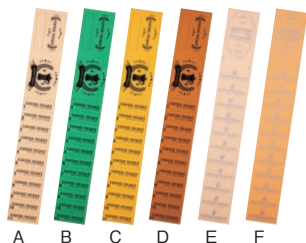

ページコード	商品コード	価格
ACJ-B120	6-1278-0401	7970500 ¥10,000

外寸:225×214×H378
電源:単相100V 消費電力:680W
重量:2.6kg 容量:1,600cc
付属品:計量スプーン、ペーパーフィルター5枚

⑤カリタ コーヒーマーカー ㊦

ページコード	商品コード	価格
ET-102	6-1278-0501	7970600 ¥8,000

外寸:134×217×H244
電源:単相100V 消費電力:505W
重量:1.1kg 最大使用水量:700cc
能力:5カップ/約9分 使用人口:102口
ドリップー102-D使用

⑥カリタ コーヒーマーカー ㊦

ページコード	商品コード	価格
ET-103	6-1278-0601	2510160 ¥24,000

外寸:172×220×H380
電源:単相100V 消費電力:930W
重量:2.3kg
●使いやすさ×シンプルな10カップ用コーヒーマーカーです。

⑦シンピ コーヒーシートC型
(11枚つづり100シート入り) ㊦

ページコード	商品コード	価格
A	6-1278-0701	5393510 ¥2,300
B	6-1278-0702	5393600 ¥2,300
C	6-1278-0703	5393710 ¥2,300
D	6-1278-0704	5393810 ¥2,300
E	6-1278-0705	5393910 ¥2,300
F	6-1278-0706	5394010 ¥2,300