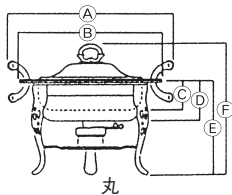

ご注文の際は、
ページ・番号・商品コードをご記入ください。

① SW 18-8 共柄 丸 チューフィングディッシュ

ページコード	固形ランプ数	商品コード	価格
10インチ	6-1204-0101	小1ヶ付	3231500 ¥42,800
14インチ	6-1204-0102	小1ヶ付	3231600 ¥52,000

	(A)	(B)	(C)	(D)	(E)	(F)
10インチ	325	φ250	42	65	195	290
14インチ	415	φ354	62	90	218	305

パーツ表	中鍋	外鍋	蓋	スタンド
10インチ	6-1204-0103 3978600 ¥13,800	6-1204-0105 3978700 ¥6,400	6-1204-0107 3978800 ¥8,200	6-1204-0109 3978900 ¥18,600
14インチ	6-1204-0104 3979000 ¥17,300	6-1204-0106 3979100 ¥9,600	6-1204-0108 1500000 ¥7,500	6-1204-0110 1500500 ¥20,800