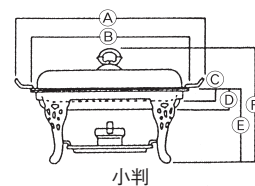

ご注文の際は、
ページ・番号・商品コードをご記入ください。

① SW 18-8 共柄 丸 チューフィングディッシュ

ページコード	固形ランプ数	商品コード	価格
10インチ	6-1204-0101	小1ヶ付	3231500 ¥42,800
14インチ	6-1204-0102	小1ヶ付	3231600 ¥52,000

	(A)	(B)	(C)	(D)	(E)	(F)
10インチ	325	φ250	42	65	195	290
14インチ	415	φ354	62	90	218	305