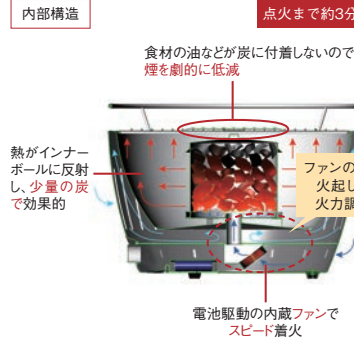

※内釜は、アルミ鋳物とステンレスがありますのでどちらかをご指定ください。

	①GHRF-23	②GHRF-26	備考
水入量	36ℓ	55ℓ	
炊飯	120人分	180人分	240g/1人
汁物	110人分	180人分	240cc/1人
ガス消費量	18.8kW (16,200kcal/h)	31.4kW (27,000kcal/h)	

- 野外活動に活躍します。野外での大量の煮炊きに対応できる煮炊き釜です。
- 移動が手軽にできます。工具を必要としないで組み立てられ、移動も楽にできます。
- 薪でも煮炊きできます。ガスボンベの搬送ができない場所では、バーナーを外して、薪で煮炊きできます。

移動、持ち運びも楽々

③ニチネン  
カセットガス式バーベキューグリル  
クイックリーⅡ

ページコード	商品コード	価格
CBS-333	6-1098-0301	0891310 ¥67,000

986×437×H723 重量:11kg  
材質:本体/アルミダイキャスト、アルミ、鉄  
クッキングトップ(プレート)/アルミダイキャスト  
※フッ素樹脂加工

- 最大発熱量:2.4kW(2,100kcal/h)
- 連続燃焼時間:約80分※「マイボンベ・α」使用時
- ガス式なので、炭が不要で、後片づけが楽々です。手間の多いバーベキューを即スタートし、即撤収します。これまでのBBQコンロの概念を覆します。
- 大きいクッキングトップなので大人数でも楽々対応します。その上、取り外しができるので掃除も楽々です。
- 圧力感知安全装置付
- ※P1837-6のボンベをご使用ください。

LOTUSGRILL®  
THE SMOKELESS CHARCOAL BARBECUE

無煙バーベキューグリル  
炭火バーベキューの概念を覆すグリル誕生

ドイツ

ロータスグリル (キャリーケース付)

サイズ	重量(kg)	④レッド	⑤オレンジ	⑥ダークグレー	価格
G280 上部φ292×下部φ220×H210	2.8	6-1098-0401 1141811	6-1098-0501 1141821	6-1098-0601 1141831	¥16,800
G340 上部φ350×下部φ260×H234	3.7	6-1098-0402 4013110	6-1098-0502 4013310	—	¥31,000
G600 上部φ600×下部φ488×H284	21.8	6-1098-0403 1141851	—	6-1098-0602 1141861	¥100,000

電源:単3乾電池4本、USBジャック ※G600のみ単3乾電池4本、ACアダプター  
材質:ステンレス、スチール、ABS樹脂  
梱包内容:グリル用網/1個、チャコールコンテナ/1個、チャコールコンテナカバー/1個  
着火プレート/1個、インナーボール/1個、アウターボール/1個、キャリーケース/1個  
USBケーブル/1個、お試し炭付

内部構造

65 冷温機器

66 ビュッフェ関連

67 ビュッフェ・宴会