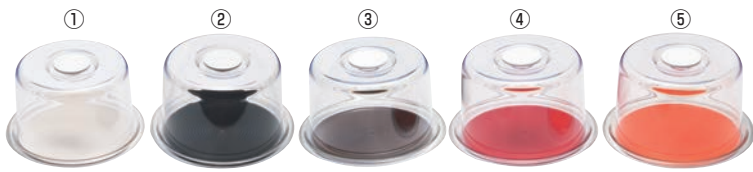

57 屋台・イベント調理機器

クリアラプリーハット

	①ホワイト	②ブラック	③ブラウン	④レッド	⑤オレンジ	価格
大	6-1085-0101 3044400	6-1085-0201 3044410	6-1085-0301 3044420	6-1085-0401 3044430	6-1085-0501 3044440	¥4,100
中	6-1085-0102 3044450	6-1085-0202 3044460	6-1085-0302 3044470	6-1085-0402 3044480	6-1085-0502 3044490	¥3,200
小	6-1085-0103 3044500	6-1085-0203 3044510	6-1085-0303 3044520	6-1085-0403 3044530	6-1085-0503 3044540	¥2,400

サイズ:大 φ337×H147
中 φ285×H142
小 φ230×H138
材質:トレ/メタクリル樹脂
フード/耐衝撃性スチロール樹脂
マット/EVA樹脂
つまみ/スチロール樹脂

ラプリーハット丸型

	⑥白	⑦赤	⑧黒	価格
大	6-1085-0601 2577410	6-1085-0701 2577420	6-1085-0801 2577430	¥4,100
中	6-1085-0602 2577510	6-1085-0702 2577520	6-1085-0802 2577530	¥3,200
小	6-1085-0603 2577610	6-1085-0703 2577620	6-1085-0803 2577630	¥2,400

サイズは①～⑤をご参照ください。
材質:トレ/ABS樹脂
フード/耐衝撃性スチロール樹脂
マット/EVA樹脂
つまみ/スチロール樹脂

58 ビザ・パスタ

クリアラプリーハット丸ケーキ

	⑨ホワイト	⑩ブラック	⑪ブラウン	⑫レッド	⑬オレンジ	価格
大	6-1085-0901 3044600	6-1085-1001 3044610	6-1085-1101 3044620	6-1085-1201 3044630	6-1085-1301 3044640	¥4,000
中	6-1085-0902 3044650	6-1085-1002 3044660	6-1085-1102 3044670	6-1085-1202 3044680	6-1085-1302 3044690	¥3,100

サイズ:φ250×H160
材質:フード/耐衝撃性スチロール樹脂
つまみ/スチロール樹脂
●高さのあるシフォンケーキにもご使用いただけます。