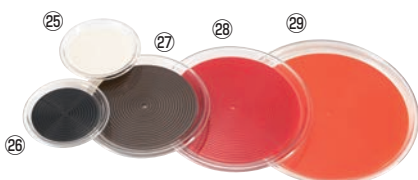

●高さのあるシフォンケーキにもご使用いただけます。

60 キョーザ・フライヤー

61 セイロ類・蒸し器

62 製菓・ベーカリー用品

63 デイスペイリー用品

56 お好み焼・たこ焼・鉄板焼関連

クリアマジックトレイ丸

	㉕ホワイト	㉖ブラック	㉗ブラウン	㉘レッド	㉙オレンジ	価格
大	6-1085-2501 3042150	6-1085-2601 3042160	6-1085-2701 3042170	6-1085-2801 3042180	6-1085-2901 3042190	¥1,800
中	6-1085-2502 3042200	6-1085-2602 3042210	6-1085-2702 3042220	6-1085-2802 3042230	6-1085-2902 3042240	¥1,500
小	6-1085-2503 3042250	6-1085-2603 3042260	6-1085-2703 3042270	6-1085-2803 3042280	6-1085-2903 3042290	¥1,100
ミニ	6-1085-2504 3042300	6-1085-2604 3042310	6-1085-2704 3042320	6-1085-2804 3042330	6-1085-2904 3042340	¥500

トレイサイズ:大 φ337×H19
中 φ285×H18
小 φ230×H16
ミニ φ148×H14
マット(内寸)サイズ:大 φ290
中 φ239
小 φ187
ミニ φ115
材質:トレ/メタクリル樹脂
マット/EVA樹脂

マジックトレイ丸型

	㉚白	㉛赤	㉜黒	価格
大	6-1085-3001 1829030	6-1085-3101 1829020	6-1085-3201 1829010	¥1,800
中	6-1085-3002 1829130	6-1085-3102 1829120	6-1085-3202 1829110	¥1,500
小	6-1085-3003 1829230	6-1085-3103 1829220	6-1085-3203 1829210	¥1,100
ミニ	6-1085-3004 1829330	6-1085-3104 1829320	6-1085-3204 1829310	¥500