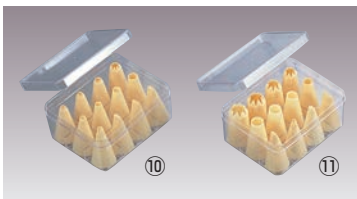

⑥ステンレス 星口金 8切 12pcsセット 61595

ページコード	商品コード	価格
6-1028-0601	7135200	¥12,300

セット内容: #D、#E、#0、#1、#2、#3、#4、#5、#6、#6A、#7、#7A(各1)

⑦PP 丸口金

ページコード	口径(mm)	商品コード	価格
31033 # 3	6-1028-0701	5 7135300	¥420
31053 # 5	6-1028-0702	7 7135400	¥420
31073 # 7	6-1028-0703	9 7135500	¥420
31093 # 9	6-1028-0704	11 7135600	¥420
31113 # 11	6-1028-0705	13 7135700	¥420
31133 # 13	6-1028-0706	15 7135800	¥420
31153 # 15	6-1028-0707	17 7135900	¥420
31173 # 17	6-1028-0708	19 7136000	¥420
31243 # 24	6-1028-0709	26 7136200	¥420

⑧PP 星口金 8切

ページコード	口径(mm)	商品コード	価格
32033 # 3	6-1028-0801	3 7136400	¥420
32053 # 5	6-1028-0802	5 7136500	¥420
32073 # 7	6-1028-0803	7 7136600	¥420
32093 # 9	6-1028-0804	9 7136700	¥420
32113 # 11	6-1028-0805	11 7136800	¥420
32133 # 13	6-1028-0806	13 7136900	¥420
32153 # 15	6-1028-0807	15 7137000	¥420
32173 # 17	6-1028-0808	17 7137100	¥420

⑨PP 星口金 8切 6pcsセット 32537

ページコード	商品コード	価格
6-1028-0901	7137200	¥3,150

セット内容: #3、#5、#7、#9、#11、#13(各1)

⑩PP 口金セット大 (12ヶ入) 31893

ページコード	商品コード	価格
6-1028-1001	7138200	¥7,840

セット内容: 星 / #3、#5、#7、#9(各1)
丸 / #5、#7、#9、#11(各1)
飾り / 波の背、右バラ、左バラ、片目(各1)