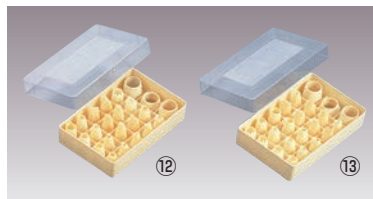

⑨PP 星口金 8切 6pcsセット 32537

ページコード	商品コード	価格
6-1028-0901	7137200	¥3,150

セット内容: #3、#5、#7、#9、#11、#13(各1)

⑩PP 口金セット大 (12ヶ入) 31893

ページコード	商品コード	価格
6-1028-1001	7138200	¥7,840

セット内容: 星 / #3、#5、#7、#9(各1)
丸 / #5、#7、#9、#11(各1)
飾り / 波の背、右バラ、左バラ、片目(各1)

⑫PP 口金セット小(20ヶ入)31873

ページコード	商品コード	価格
6-1028-1201	7138400	¥11,500

セット内容: 星 / φ4、φ7、φ8、φ11mm(各1)
丸 / φ5、φ6、φ7、φ8、φ9、φ10、φ11、φ13(各1)
飾り / 波の背、縦ミゾ、2つ穴、葉っぱ
片目、右バラ、左バラ、バラ(各1)
アダプター-2ヶ付

PP 飾り口金

ページコード	商品コード	価格
⑭31513 波の背	6-1028-1401	7137300 ¥600
⑮31583 縦ミゾ	6-1028-1501	7137400 ¥600
⑯31563 2つ穴	6-1028-1601	7137500 ¥600
⑰31553 葉っぱ	6-1028-1701	7137600 ¥600
⑱31543 片目	6-1028-1801	7137700 ¥600
⑲31533 右バラ	6-1028-1901	7137800 ¥600
⑳31523 左バラ	6-1028-2001	7137900 ¥600
㉑31573 バラ	6-1028-2101	7138000 ¥600

㉒31733 8PCSセット

ページコード	商品コード	価格
6-1028-2201	7138100	¥4,600

セット内容: ⑭~㉑(各1)

⑪PP 口金セット大 (12ヶ入) 31903

ページコード	商品コード	価格
6-1028-1101	7138300	¥7,840

セット内容: 星 / #11、#13、#15、#17(各1)
丸 / #11、#13、#15、#17(各1)
飾り / 葉っぱ、2つ穴、バラ、縦ミゾ(各1)