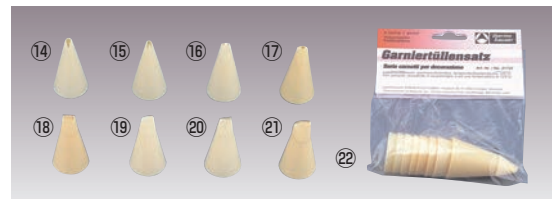

⑨PP 星口金 8切 6pcsセット 32537

ページコード	商品コード	価格
6-1028-0901	7137200	¥3,150

セット内容: #3、#5、#7、#9、#11、#13(各1)

⑩PP 口金セット大 (12ヶ入) 31893

ページコード	商品コード	価格
6-1028-1001	7138200	¥7,840

セット内容: 星 / #3、#5、#7、#9(各1)
丸 / #5、#7、#9、#11(各1)
飾り / 波の背、右バラ、左バラ、片目(各1)

⑫PP 口金セット小(20ヶ入)31873

ページコード	商品コード	価格
6-1028-1201	7138400	¥11,500

セット内容: 星 / φ4、φ7、φ8、φ11mm(各1)
丸 / φ5、φ6、φ7、φ8、φ9、φ10、φ11、φ13(各1)
飾り / 波の背、縦ミゾ、2つ穴、葉っぱ
片目、右バラ、左バラ、バラ(各1)
アダプター-2ヶ付

PP 飾り口金

ページコード	商品コード	価格
⑭31513 波の背	6-1028-1401	7137300 ¥600
⑮31583 縦ミゾ	6-1028-1501	7137400 ¥600
⑯31563 2つ穴	6-1028-1601	7137500 ¥600
⑰31553 葉っぱ	6-1028-1701	7137600 ¥600
⑱31543 片目	6-1028-1801	7137700 ¥600
⑲31533 右バラ	6-1028-1901	7137800 ¥600
⑳31523 左バラ	6-1028-2001	7137900 ¥600
㉑31573 バラ	6-1028-2101	7138000 ¥600

㉒31733 8PCSセット

ページコード	商品コード	価格
6-1028-2201	7138100	¥4,600

セット内容: ⑭~㉑(各1)

⑪PP 口金セット大 (12ヶ入) 31903

ページコード	商品コード	価格
6-1028-1101	7138300	¥7,840

セット内容: 星 / #11、#13、#15、#17(各1)
丸 / #11、#13、#15、#17(各1)
飾り / 葉っぱ、2つ穴、バラ、縦ミゾ(各1)