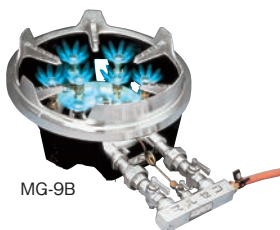

ご注文の際は、
ページ・番号・商品コードをご記入ください。

①自動点火バーナー
立ち消え安全装置付
MD-Z208 ㊦

●圧電式自動点火装置

②ハイカロリーコンロ (2重)
MD-208 ㊦

③ハイカロリーコンロ (1重)
MD-X108 ㊦

④ハイカロリーコンロ (1重)
MD-X148 ㊦

⑤ガスコンロ
ショートバーナー2重 MD-218 ㊦

⑥ハイカロリーコンロ (3重)
MD-308 ㊦

⑦ハイカロリーコンロ (3重)
MD-318 ㊦

地球環境にやさしい、次世代ガスコンロ

操作性:メインコック一つで内炎・外炎の火力調整が簡単にできる。
安全性:一目でわかるコックの開閉確認
清掃性:バーナーヘッドを外して素早く清掃

省エネ
熱効率
45%を達成!

エコ
CO₂の削減
地球環境にやさしい!

型式	外形寸法(mm)			ガス消費量(kw/h)		ガス接続		寸胴鍋の使用範囲	LP	13A	価格
	A	B	C	LP	13A	LP	13A				
① MD-Z208(パイロット付)	330	517	130	10.99	11.74	3分口(φ9.5mm)	3分口(φ9.5mm)	最大36cmまで	6-0822-0101 8268710	6-0822-0102 8268720	¥51,000
② MD-208	330	510	130	10.99	11.74	3分口(φ9.5mm)	4分口(φ13mm)	最大36cmまで	6-0822-0201 3964410	6-0822-0203 3964420	¥26,000
MD-208P(パイロット付)									6-0822-0202 3964510	6-0822-0204 3964520	¥29,000
③ MD-X108	230	350	115	2.16	2.8	3分口(φ9.5mm)	3分口(φ9.5mm)	最大20cmまで	6-0822-0301 2894710	6-0822-0303 2894720	¥13,500
MD-X108P(パイロット付)									6-0822-0302 2894610	6-0822-0304 2894620	¥17,500
④ MD-X148	270	400	135	3.48	4.0	3分口(φ9.5mm)	3分口(φ9.5mm)	最大24cmまで	6-0822-0401 2894910	6-0822-0403 2894920	¥16,500
MD-X148P(パイロット付)									6-0822-0402 2894810	6-0822-0404 2894820	¥20,000
⑤ MD-218	330	410	130	10.99	11.74	3分口(φ9.5mm)	4分口(φ13mm)	最大36cmまで	6-0822-0501 0833910	6-0822-0503 0833920	¥30,000
MD-218P(パイロット付)									6-0822-0502 0833950	6-0822-0504 0833960	¥33,500
⑥ MD-308	450	685	185	19.28	23.13	3分口(φ9.5mm)	4分口(φ13mm)	最大42cmまで	6-0822-0601 7230510	6-0822-0603 7230520	¥57,000
MD-308P(パイロット付)									6-0822-0602 4290510	6-0822-0604 4290520	¥60,000
⑦ MD-318	450	510	190	19.28	23.13	3分口(φ9.5mm)	4分口(φ13mm)	最大42cmまで	6-0822-0701 4290610	6-0822-0703 4290620	¥60,000
MD-318P(パイロット付)									6-0822-0702 4290710	6-0822-0704 4290720	¥64,000