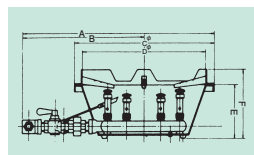

MG-9B

⑧マルゼン スーパージャンバーナー

型式	外形寸法(mm)						ガス消費量	ガス接続口		寸胴鍋の使用範囲	LP	13A	価格
	A	B	C	D	E	F		LP	13A				
MG-4B	375	250	249	210	119	170	5.23kW	9.5mm(ゴム管口)	13mm(ゴム管口)	最大28cmまで	6-0822-0801 8429310	6-0822-0806 8429320	¥45,000
MG-9B	483	315	335	292	128	174	11.6kW	9.5mm(ゴム管口)	13mm(ゴム管口)	最大36cmまで	6-0822-0802 8429410	6-0822-0807 8429420	¥60,000
MG-12B	543	345	395	350	129	183	15.7kW	15A 注1	13mm(ゴム管口)	最大40cmまで	6-0822-0803 8429510	6-0822-0808 8429520	¥79,000
MG-9JB	497	315	364	320	155	201	17.4kW	15A 注1	13mm(ゴム管口)	最大42cmまで	6-0822-0804 8429610	6-0822-0809 8429620	¥83,000
MG-12JB	557	345	424	379	155	219	23.3kW	15A 注1	15A 注1	最大44cmまで	6-0822-0805 8429710	6-0822-0810 8429720	¥104,000