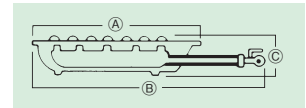

ご注文の際は、
ページ・番号・商品コードをご記入ください。

①自動点火バーナー
立ち消え安全装置付
MD-Z208 ㊦

●圧電式自動点火装置

②ハイカロリーコンロ (2重)
MD-208 ㊦

③ハイカロリーコンロ (1重)
MD-X108 ㊦

④ハイカロリーコンロ (1重)
MD-X148 ㊦

⑤ガスコンロ
ショートバーナー2重 MD-218 ㊦

⑥ハイカロリーコンロ (3重)
MD-308 ㊦

⑦ハイカロリーコンロ (3重)
MD-318 ㊦

地球環境にやさしい、次世代ガスコンロ

操作性:メインコック一つで内炎・外炎の火力調整が簡単にできる。
安全性:一目でわかるコックの開閉確認
清掃性:バーナーヘッドを外して素早く清掃

省エネ
熱効率
45%を達成!

エコ
CO₂の削減
地球環境にやさしい!

型式	外形寸法(mm)			ガス消費量(kw/h)		ガス接続		寸胴鍋の使用範囲	LP	13A	価格
	A	B	C	LP	13A	LP	13A				
① MD-Z208(パイロット付)	330	517	130	10.99	11.74	3分口(φ9.5mm)	3分口(φ9.5mm)	最大36cmまで	6-0822-0101 8268710	6-0822-0102 8268720	¥51,000
② MD-208	330	510	130	10.99	11.74	3分口(φ9.5mm)	4分口(φ13mm)	最大36cmまで	6-0822-0201 3964410	6-0822-0203 3964420	¥26,000
MD-208P(パイロット付)									6-0822-0202 3964510	6-0822-0204 3964520	¥29,000
③ MD-X108	230	350	115	2.16	2.8	3分口(φ9.5mm)	3分口(φ9.5mm)	最大20cmまで	6-0822-0301 2894710	6-0822-0303 2894720	¥13,500
MD-X108P(パイロット付)									6-0822-0302 2894610	6-0822-0304 2894620	¥17,500
④ MD-X148	270	400	135	3.48	4.0	3分口(φ9.5mm)	3分口(φ9.5mm)	最大24cmまで	6-0822-0401 2894910	6-0822-0403 2894920	¥16,500
MD-X148P(パイロット付)									6-0822-0402 2894810	6-0822-0404 2894820	¥20,000
⑤ MD-218	330	410	130	10.99	11.74	3分口(φ9.5mm)	4分口(φ13mm)	最大36cmまで	6-0822-0501 0833910	6-0822-0503 0833920	¥30,000
MD-218P(パイロット付)									6-0822-0502 0833950	6-0822-0504 0833960	¥33,500
⑥ MD-308	450	685	185	19.28	23.13	3分口(φ9.5mm)	4分口(φ13mm)	最大42cmまで	6-0822-0601 7230510	6-0822-0603 7230520	¥57,000
MD-308P(パイロット付)									6-0822-0602 4290510	6-0822-0604 4290520	¥60,000
⑦ MD-318	450	510	190	19.28	23.13	3分口(φ9.5mm)	4分口(φ13mm)	最大42cmまで	6-0822-0701 4290610	6-0822-0703 4290620	¥60,000
MD-318P(パイロット付)									6-0822-0702 4290710	6-0822-0704 4290720	¥64,000