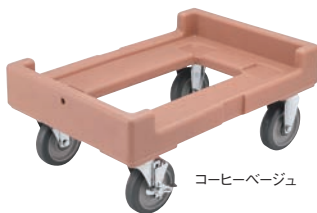

カムキャリアの運搬に

コーヒーベージュ

④カムドローリー CD160

カラー	ページコード	商品コード	価格
ダークブラウン	6-0729-0401	0929600	¥98,000
コーヒーベージュ	6-0729-0402	0929700	¥98,000

サイズ(内寸):359×562 ポリエチレン一体成型
キャスター5" (φ127mm)×4輪(自在スッパ付×1・自在×1・固定×2)
適用カムキャリア
●UPCS140 ●UPCS160 ●UPCS180