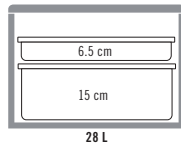

45 ストックポット・保存容器

46 運搬・ケータリング

39 盛箸・菜箸

40 野菜抜き型

①カムゴーボックス 

ページコード	商品コード	価格
EPP160	6-0725-0101 8928700	¥14,000
外寸:600×400×H257 内寸:538×338×H193 容積:35.5ℓ 重量:1.07kg		

②カムゴーボックス 

ページコード	商品コード	価格
EPP180	6-0725-0201 8928800	¥14,500
外寸:600×400×H316 内寸:538×338×H253 容積:46ℓ 重量:1.2kg		

③カムゴーボックス 

ページコード	商品コード	価格
EPP180S	6-0725-0301 8928900	¥14,500
外寸:600×400×H182(上) 586×336×H100(底) 内寸:538×338×H159(上) 529×324×H 95(底) 容積:43ℓ 重量:1.13kg ●ネスタッキングが可能のため、30%の収納スペースを節約!		

フードパン組み合わせ例

EPP160

EPP180

内壁にくぼみがあるため、GN1/1および1/2パンのはめ込み、取り外しが簡単です。

誤配送防止・食材の温度管理・中身の識別

カムゴーボックス
トップローダー用蓋 EPP3253LID 

	ページコード	商品コード	価格
④ ブルー	362	6-0725-0401 8930900	¥7,300
⑤ オレンジ	363	6-0725-0501 8931000	¥7,300
⑥ イエロー	361	6-0725-0601 8930800	¥7,300
⑦ レッド	365	6-0725-0701 8931100	¥7,300
⑧ ライム	360	6-0725-0801 8930700	¥7,300
外寸:600×400			

折りたたみタイプ

⑨折りたたみ カムゴーボックス 

ページコード	商品コード	価格
EPP160FD (110)	6-0725-0901 2512970	¥26,800
外寸:600×400×H225 内寸:550×350×H175 折り畳み時:600×400×H100 容量:34ℓ 重量:1.1kg 材質:高圧縮発泡ポリプロピレン 耐熱温度:100°C ●折りたたみ&スタッキング可能で収納に便利です。		