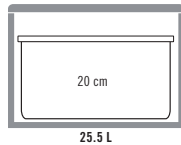

45 ストックポット・保存容器

46 運搬・ケータリング

39 盛箸・菜箸

40 野菜抜き型

①カムゴーボックス 

ページコード	商品コード	価格
EPP160	6-0725-0101 8928700	¥14,000
外寸:600×400×H257 内寸:538×338×H193 容積:35.5ℓ 重量:1.07kg		

②カムゴーボックス 

ページコード	商品コード	価格
EPP180	6-0725-0201 8928800	¥14,500
外寸:600×400×H316 内寸:538×338×H253 容積:46ℓ 重量:1.2kg		

③カムゴーボックス 

ページコード	商品コード	価格
EPP180S	6-0725-0301 8928900	¥14,500
外寸:600×400×H182(上) 586×336×H100(底) 内寸:538×338×H159(上) 529×324×H 95(底) 容積:43ℓ 重量:1.13kg ●ネスタッキングが可能のため、30%の収納スペースを節約!		

フードパン組み合わせ例

EPP160

EPP180

内壁にくぼみがあるため、GN1/1および1/2パンのはめ込み、取り外しが簡単です。

誤配送防止・食材の温度管理・中身の識別

カムゴーボックス
トップローダー用蓋 EPP3253LID 

	ページコード	商品コード	価格
④ ブルー	362	6-0725-0401 8930900	¥7,300
⑤ オレンジ	363	6-0725-0501 8931000	¥7,300
⑥ イエロー	361	6-0725-0601 8930800	¥7,300
⑦ レッド	365	6-0725-0701 8931100	¥7,300
⑧ ライム	360	6-0725-0801 8930700	¥7,300
外寸:600×400			

折りたたみタイプ

⑨折りたたみ カムゴーボックス 

ページコード	商品コード	価格
EPP160FD (110)	6-0725-0901 2512970	¥26,800
外寸:600×400×H225 内寸:550×350×H175 折り畳み時:600×400×H100 容量:34ℓ 重量:1.1kg 材質:高圧縮発泡ポリプロピレン 耐熱温度:100°C ●折りたたみ&スタッキング可能で収納に便利です。		