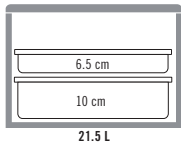

45 ストックポット・保存容器

46 運搬・ケータリング

39 盛箸・菜箸

40 野菜抜き型

①カムゴーボックス 

ページコード	商品コード	価格
EPP160	6-0725-0101 8928700	¥14,000
外寸:600×400×H257 内寸:538×338×H193 容積:35.5ℓ 重量:1.07kg		

②カムゴーボックス 

ページコード	商品コード	価格
EPP180	6-0725-0201 8928800	¥14,500
外寸:600×400×H316 内寸:538×338×H253 容積:46ℓ 重量:1.2kg		

③カムゴーボックス 

ページコード	商品コード	価格
EPP180S	6-0725-0301 8928900	¥14,500
外寸:600×400×H182(上) 586×336×H100(底) 内寸:538×338×H159(上) 529×324×H 95(底) 容積:43ℓ 重量:1.13kg ●ネスタッキングが可能のため、30%の収納スペースを節約!		

フードパン組み合わせ例

EPP160

EPP180

内壁にくぼみがあるため、GN1/1および1/2パンのはめ込み、取り外しが簡単です。

誤配送防止・食材の温度管理・中身の識別

カムゴーボックス
トップローダー用蓋 EPP3253LID 

	ページコード	商品コード	価格
④ ブルー	362	6-0725-0401 8930900	¥7,300
⑤ オレンジ	363	6-0725-0501 8931000	¥7,300
⑥ イエロー	361	6-0725-0601 8930800	¥7,300
⑦ レッド	365	6-0725-0701 8931100	¥7,300
⑧ ライム	360	6-0725-0801 8930700	¥7,300
外寸:600×400			

折りたたみタイプ

⑨折りたたみ カムゴーボックス 

ページコード	商品コード	価格
EPP160FD (110)	6-0725-0901 2512970	¥26,800
外寸:600×400×H225 内寸:550×350×H175 折り畳み時:600×400×H100 容量:34ℓ 重量:1.1kg 材質:高圧縮発泡ポリプロピレン 耐熱温度:100°C ●折りたたみ&スタッキング可能で収納に便利です。		