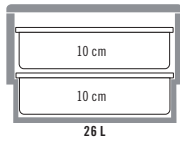

CAMBRO® キャンブロ

NSF アメリカ

断熱キャリアシリーズ カムゴーボックス トップローダー

軽量で持ち運びやすく
ケータリングやフードサービスに
材質：高圧縮発泡ポリプロピレン

41 もちつき機

42 スチーマー

43 ストレナー

44 給食用スパテラ・すくい網・ひしゃく

45 ストックポット・保存容器

46 運搬・ケータリング

39 盛箸・菜箸

40 野菜抜き型

ページコード	商品コード	価格
EPP160	6-0725-0101 8928700	¥14,000
外寸:600×400×H257 内寸:538×338×H193 容積:35.5ℓ 重量:1.07kg		

ページコード	商品コード	価格
EPP180	6-0725-0201 8928800	¥14,500
外寸:600×400×H316 内寸:538×338×H253 容積:46ℓ 重量:1.2kg		

ページコード	商品コード	価格
EPP180S	6-0725-0301 8928900	¥14,500
外寸:600×400×H182(上) 586×336×H100(底) 内寸:538×338×H159(上) 529×324×H 95(底) 容積:43ℓ 重量:1.13kg ●ネスタッキングが可能のため、30%の収納スペースを節約!		

フードパン組み合わせ例

EPP160

EPP180

EPP180S

保温効果

保冷効果

人間工学に基づく
ハンドル

使いやすいハンドルで簡単に安全に、カムゴーボックスを持ち上げることができます。

積み重ね可能

カムゴーボックスは積み重ねが可能で、主な競合他社ブランド製品でも重ねることができます。

容易なめ込み、
取り外し

内壁にくぼみがあるため、GN1/1および1/2パンのはめ込み、取り外しが簡単です。

誤配送防止・食材の温度管理・中身の識別

カムゴーボックス
トップローダー用蓋 EPP3253LID

	ページコード	商品コード	価格
④ ブルー	362	6-0725-0401 8930900	¥7,300
⑤ オレンジ	363	6-0725-0501 8931000	¥7,300
⑥ イエロー	361	6-0725-0601 8930800	¥7,300
⑦ レッド	365	6-0725-0701 8931100	¥7,300
⑧ ライム	360	6-0725-0801 8930700	¥7,300
外寸:600×400			

折りたたみタイプ

⑨折りたたみ カムゴーボックス

ページコード	商品コード	価格
EPP160FD (110)	6-0725-0901 2512970	¥26,800
外寸:600×400×H225 内寸:550×350×H175 折り畳み時:600×400×H100 容量:34ℓ 重量:1.1kg 材質:高圧縮発泡ポリプロピレン 耐熱温度:100°C ●折りたたみ&スタッキング可能で収納に便利です。