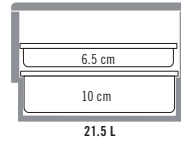

CAMBRO® キャンブロ

NSF アメリカ

断熱キャリアシリーズ カムゴーボックス トップローダー

軽量で持ち運びやすく
ケータリングやフードサービスに
材質：高圧縮発泡ポリプロピレン

41 もちつき機

42 スチーマー

43 ストレナー

44 給食用スパテラ・すくい網・ひしゃく

45 ストックポット・保存容器

46 運搬・ケータリング

39 盛箸・菜箸

40 野菜抜き型

ページコード	商品コード	価格
EPP160	6-0725-0101 8928700	¥14,000
外寸:600×400×H257 内寸:538×338×H193 容積:35.5ℓ 重量:1.07kg		

ページコード	商品コード	価格
EPP180	6-0725-0201 8928800	¥14,500
外寸:600×400×H316 内寸:538×338×H253 容積:46ℓ 重量:1.2kg		

ページコード	商品コード	価格
EPP180S	6-0725-0301 8928900	¥14,500
外寸:600×400×H182(上) 586×336×H100(底) 内寸:538×338×H159(上) 529×324×H 95(底) 容積:43ℓ 重量:1.13kg ●ネスタッキングが可能のため、30%の収納スペースを節約!		

フードパン組み合わせ例

EPP160

EPP180

EPP180S

保温効果

保冷効果

人間工学に基づく
ハンドル

使いやすいハンドルで簡単に安全に、カムゴーボックスを持ち上げることができます。

積み重ね可能

カムゴーボックスは積み重ねが可能で、主な競合他社ブランド製品でも重ねることができます。

容易なめ込み、
取り外し

内壁にくぼみがあるため、GN1/1および1/2パンのはめ込み、取り外しが簡単です。

誤配送防止・食材の温度管理・中身の識別

カムゴーボックス
トップローダー用蓋 EPP3253LID

	ページコード	商品コード	価格
④ ブルー	362	6-0725-0401 8930900	¥7,300
⑤ オレンジ	363	6-0725-0501 8931000	¥7,300
⑥ イエロー	361	6-0725-0601 8930800	¥7,300
⑦ レッド	365	6-0725-0701 8931100	¥7,300
⑧ ライム	360	6-0725-0801 8930700	¥7,300
外寸:600×400			

折りたたみタイプ

⑨折りたたみ カムゴーボックス

ページコード	商品コード	価格
EPP160FD (110)	6-0725-0901 2512970	¥26,800
外寸:600×400×H225 内寸:550×350×H175 折り畳み時:600×400×H100 容量:34ℓ 重量:1.1kg 材質:高圧縮発泡ポリプロピレン 耐熱温度:100°C ●折りたたみ&スタッキング可能で収納に便利です。