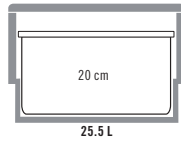

CAMBRO® キャンブロ

NSF アメリカ

断熱キャリアシリーズ カムゴーボックス トップローダー

軽量で持ち運びやすく
ケータリングやフードサービスに
材質：高圧縮発泡ポリプロピレン

41 もちつき機

42 スチーマー

43 ストレナー

44 給食用スパテラ・すくい網・ひしゃく

45 ストックポット・保存容器

46 運搬・ケータリング

39 盛箸・菜箸

40 野菜抜き型

ページコード	商品コード	価格
EPP160	6-0725-0101 8928700	¥14,000
外寸:600×400×H257 内寸:538×338×H193 容積:35.5ℓ 重量:1.07kg		

ページコード	商品コード	価格
EPP180	6-0725-0201 8928800	¥14,500
外寸:600×400×H316 内寸:538×338×H253 容積:46ℓ 重量:1.2kg		

ページコード	商品コード	価格
EPP180S	6-0725-0301 8928900	¥14,500
外寸:600×400×H182(上) 586×336×H100(底) 内寸:538×338×H159(上) 529×324×H 95(底) 容積:43ℓ 重量:1.13kg ●ネスタッキングが可能のため、30%の収納スペースを節約!		

フードパン組み合わせ例

EPP160

EPP180

EPP180S

保温効果

保冷効果

人間工学に基づく
ハンドル

使いやすいハンドルで簡単に安全に、カムゴーボックスを持ち上げることができます。

積み重ね可能

カムゴーボックスは積み重ねが可能で、主な競合他社ブランド製品でも重ねることができます。

容易なめ込み、
取り外し

内壁にくぼみがあるため、GN1/1および1/2パンのはめ込み、取り外しが簡単です。

誤配送防止・食材の温度管理・中身の識別

カムゴーボックス
トップローダー用蓋 EPP3253LID

	ページコード	商品コード	価格
④ ブルー	362	6-0725-0401 8930900	¥7,300
⑤ オレンジ	363	6-0725-0501 8931000	¥7,300
⑥ イエロー	361	6-0725-0601 8930800	¥7,300
⑦ レッド	365	6-0725-0701 8931100	¥7,300
⑧ ライム	360	6-0725-0801 8930700	¥7,300
外寸:600×400			

折りたたみタイプ

⑨折りたたみ カムゴーボックス

ページコード	商品コード	価格
EPP160FD (110)	6-0725-0901 2512970	¥26,800
外寸:600×400×H225 内寸:550×350×H175 折り畳み時:600×400×H100 容量:34ℓ 重量:1.1kg 材質:高圧縮発泡ポリプロピレン 耐熱温度:100°C ●折りたたみ&スタッキング可能で収納に便利です。