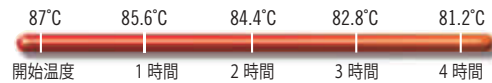

③カムゴーボックス 

ページコード	商品コード	価格
EPP180S	6-0725-0301 8928900	¥14,500
外寸:600×400×H182(上) 586×336×H100(底) 内寸:538×338×H159(上) 529×324×H 95(底) 容積:43ℓ 重量:1.13kg ●ネスタッキングが可能のため、30%の収納スペースを節約!		

フードパン組み合わせ例

EPP160

EPP180

EPP180S

保温効果

保冷効果

人間工学に基づく
ハンドル

使いやすいハンドルで簡単に安全に、カムゴーボックスを持ち上げることができます。

積み重ね可能

カムゴーボックスは積み重ねが可能で、主な競合他社ブランド製品でも重ねることができます。

容易なめ込み、
取り外し