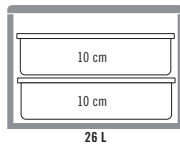

45 ストックポット・保存容器

46 運搬・ケータリング

39 盛箸・菜箸

40 野菜抜き型

①カムゴーボックス 

ページコード	商品コード	価格
EPP160	6-0725-0101 8928700	¥14,000
外寸:600×400×H257 内寸:538×338×H193 容積:35.5ℓ 重量:1.07kg		

②カムゴーボックス 

ページコード	商品コード	価格
EPP180	6-0725-0201 8928800	¥14,500
外寸:600×400×H316 内寸:538×338×H253 容積:46ℓ 重量:1.2kg		

③カムゴーボックス 

ページコード	商品コード	価格
EPP180S	6-0725-0301 8928900	¥14,500
外寸:600×400×H182(上) 586×336×H100(底) 内寸:538×338×H159(上) 529×324×H 95(底) 容積:43ℓ 重量:1.13kg ●ネスタッキングが可能のため、30%の収納スペースを節約!		

フードパン組み合わせ例

EPP160

EPP180

内壁にくぼみがあるため、GN1/1および1/2パンのはめ込み、取り外しが簡単です。

誤配送防止・食材の温度管理・中身の識別

カムゴーボックス
トップローダー用蓋 EPP3253LID 

	ページコード	商品コード	価格
④ ブルー	362	6-0725-0401 8930900	¥7,300
⑤ オレンジ	363	6-0725-0501 8931000	¥7,300
⑥ イエロー	361	6-0725-0601 8930800	¥7,300
⑦ レッド	365	6-0725-0701 8931100	¥7,300
⑧ ライム	360	6-0725-0801 8930700	¥7,300
外寸:600×400			

折りたたみタイプ

⑨折りたたみ カムゴーボックス 

ページコード	商品コード	価格
EPP160FD (110)	6-0725-0901 2512970	¥26,800
外寸:600×400×H225 内寸:550×350×H175 折り畳み時:600×400×H100 容量:34ℓ 重量:1.1kg 材質:高圧縮発泡ポリプロピレン 耐熱温度:100°C ●折りたたみ&スタッキング可能で収納に便利です。		