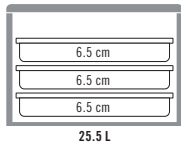

45 ストックポット・保存容器

46 運搬・ケータリング

39 盛箸・菜箸

40 野菜抜き型

①カムゴーボックス 

ページコード	商品コード	価格
EPP160	6-0725-0101 8928700	¥14,000
外寸:600×400×H257 内寸:538×338×H193 容積:35.5ℓ 重量:1.07kg		

②カムゴーボックス 

ページコード	商品コード	価格
EPP180	6-0725-0201 8928800	¥14,500
外寸:600×400×H316 内寸:538×338×H253 容積:46ℓ 重量:1.2kg		

③カムゴーボックス 

ページコード	商品コード	価格
EPP180S	6-0725-0301 8928900	¥14,500
外寸:600×400×H182(上) 586×336×H100(底) 内寸:538×338×H159(上) 529×324×H 95(底) 容積:43ℓ 重量:1.13kg ●ネスタッキングが可能のため、30%の収納スペースを節約!		

フードパン組み合わせ例

EPP160

EPP180

折りたたみタイプ

⑨折りたたみ カムゴーボックス 

ページコード	商品コード	価格
EPP160FD (110)	6-0725-0901 2512970	¥26,800
外寸:600×400×H225 内寸:550×350×H175 折り畳み時:600×400×H100 容量:34ℓ 重量:1.1kg 材質:高圧縮発泡ポリプロピレン 耐熱温度:100°C ●折りたたみ&スタッキング可能で収納に便利です。		