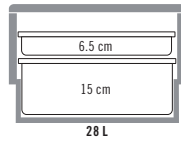

CAMBRO® キャンブロ

NSF アメリカ

断熱キャリアシリーズ カムゴーボックス トップローダー

軽量で持ち運びやすく
ケータリングやフードサービスに
材質：高圧縮発泡ポリプロピレン

41 もちつき機

42 スチーマー

43 ストレナー

44 給食用スパテラ・すくい網・ひしゃく

45 ストックポット・保存容器

46 運搬・ケータリング

39 盛箸・菜箸

40 野菜抜き型

ページコード	商品コード	価格
EPP160	6-0725-0101 8928700	¥14,000
外寸:600×400×H257 内寸:538×338×H193 容積:35.5ℓ 重量:1.07kg		

ページコード	商品コード	価格
EPP180	6-0725-0201 8928800	¥14,500
外寸:600×400×H316 内寸:538×338×H253 容積:46ℓ 重量:1.2kg		

ページコード	商品コード	価格
EPP180S	6-0725-0301 8928900	¥14,500
外寸:600×400×H182(上) 586×336×H100(底) 内寸:538×338×H159(上) 529×324×H 95(底) 容積:43ℓ 重量:1.13kg ●ネスタッキングが可能のため、30%の収納スペースを節約!		

フードパン組み合わせ例

EPP160

EPP180

EPP180S

保温効果

保冷効果

人間工学に基づく
ハンドル

使いやすいハンドルで簡単に安全に、カムゴーボックスを持ち上げることができます。

積み重ね可能

カムゴーボックスは積み重ねが可能で、主な競合他社ブランド製品でも重ねることができます。

容易なめ込み、
取り外し

内壁にくぼみがあるため、GN1/1および1/2パンのはめ込み、取り外しが簡単です。

誤配送防止・食材の温度管理・中身の識別

カムゴーボックス
トップローダー用蓋 EPP3253LID

	ページコード	商品コード	価格
④ ブルー	362	6-0725-0401 8930900	¥7,300
⑤ オレンジ	363	6-0725-0501 8931000	¥7,300
⑥ イエロー	361	6-0725-0601 8930800	¥7,300
⑦ レッド	365	6-0725-0701 8931100	¥7,300
⑧ ライム	360	6-0725-0801 8930700	¥7,300
外寸:600×400			

折りたたみタイプ

⑨折りたたみ カムゴーボックス

ページコード	商品コード	価格
EPP160FD (110)	6-0725-0901 2512970	¥26,800
外寸:600×400×H225 内寸:550×350×H175 折り畳み時:600×400×H100 容量:34ℓ 重量:1.1kg 材質:高圧縮発泡ポリプロピレン 耐熱温度:100°C ●折りたたみ&スタッキング可能で収納に便利です。