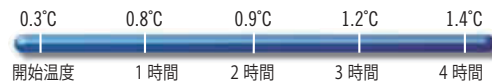

③カムゴーボックス 

ページコード	商品コード	価格
EPP180S	6-0725-0301 8928900	¥14,500
外寸:600×400×H182(上) 586×336×H100(底) 内寸:538×338×H159(上) 529×324×H 95(底) 容積:43ℓ 重量:1.13kg ●ネスタッキングが可能のため、30%の収納スペースを節約!		

フードパン組み合わせ例

EPP160

EPP180

EPP180S

保温効果

保冷効果

人間工学に基づく
ハンドル

使いやすいハンドルで簡単に安全に、カムゴーボックスを持ち上げることができます。

積み重ね可能

カムゴーボックスは積み重ねが可能で、主な競合他社ブランド製品でも重ねることができます。

容易なめ込み、
取り外し