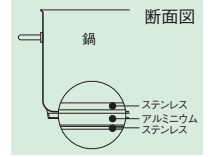

PADERNO®

[パデルノ] 18-10ステンレス鋼(グルメシリーズ)  
全ての熱源に対応・パデルノ1000シリーズ

[パデルノ]の特長

- 人間工学的に作られた空洞ハンドル
- ステンレス・アルミ・ステンレスのサンドイッチ式三層底
- イノックス18-10の優れた品質

電磁調理器・ガス・電気・ハロゲン  
すべての熱源に対応です。

①パデルノ 寸胴鍋 1001 (蓋無)

内径	ページコード	ℓ	外径	深さ	板厚	底厚	底径	kg	商品コード	価格
18cm	6-0103-0101	4.0	195	160	0.8	6.4	150	1.1	8713000	¥19,100
20cm	6-0103-0102	5.5	218	180	0.8	6.4	170	1.5	8713100	¥20,100
22cm	6-0103-0103	8.3	238	220	0.8	6.4	190	1.7	8713200	¥22,700
24cm	6-0103-0104	10.5	258	240	0.8	6.4	210	2.0	6265600	¥23,900
28cm	6-0103-0105	17.0	298	280	1.0	6.6	250	3.3	6265700	¥34,700
32cm	6-0103-0106	25.5	336	320	1.0	6.6	290	4.3	6265800	¥42,300
36cm	6-0103-0107	36.5	380	360	1.2	6.8	330	6.1	6265900	¥57,400
40cm	6-0103-0108	50.0	418	400	1.2	6.8	370	8.0	6266000	¥72,400
45cm	6-0103-0109	63.5	470	400	1.2	6.8	420	9.4	6266100	¥106,300
50cm	6-0103-0110	98.0	515	500	1.2	8.1	470	15.5	6266200	¥162,500

②パデルノ 半寸胴鍋 1007 (蓋無)

内径	ページコード	ℓ	外径	深さ	板厚	底厚	底径	kg	商品コード	価格
18cm	6-0103-0201	2.7	195	108	0.8	6.4	150	1.0	8713300	¥15,900
20cm	6-0103-0202	3.8	218	120	0.8	6.4	170	1.2	8713400	¥17,700
22cm	6-0103-0203	5.0	238	130	0.8	6.4	190	1.4	8713500	¥19,600
24cm	6-0103-0204	6.5	258	145	0.8	6.4	210	1.7	6266300	¥21,600
28cm	6-0103-0205	9.8	298	160	1.0	6.6	250	2.7	6266400	¥28,900
32cm	6-0103-0206	15.4	336	195	1.0	6.6	290	3.7	6266500	¥36,600
36cm	6-0103-0207	20.5	380	215	1.2	6.8	330	5.0	6266600	¥45,500
40cm	6-0103-0208	30.1	418	240	1.2	6.8	370	6.3	6266700	¥61,200
45cm	6-0103-0209	42.9	470	270	1.2	6.8	420	7.9	6266800	¥90,500
50cm	6-0103-0210	58.0	515	300	1.2	6.8	470	10.1	6266900	¥122,500