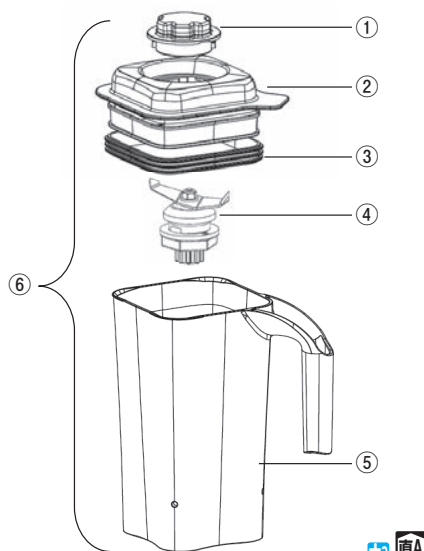

P1314-③、⑤
ハミルトンビーチ ブレンダー HBB255/HBH455

① フィルキャップ	990341100	4-2542-0001	5037090	¥1,880
② コンテナカバー	990341200	4-2542-0002	5037100	¥5,260
③ コンテナカバーガスケット	990341300	4-2542-0003	5037110	¥1,880
④ カッターアッセンブリー	98455	4-2542-0004	5037120	¥16,220
⑤ トライタンコンテナ	990341400	4-2542-0005	5037130	¥11,280
⑥ 容器セット	6126-455	4-2542-0006	5037140	¥33,000

P1314-④
ハミルトンビーチ ブレンダー HBB255S

① フィルキャップ	990341100	4-2542-0007	5037090	¥1,880
② コンテナカバー	990350600	4-2542-0008	5037150	¥6,580
③ コンテナカバーガスケット	990350700	4-2542-0009	5037160	¥2,250
④ カッターアッセンブリー	990352000	4-2542-0010	5037170	¥12,850
⑤ ステンレスコンテナ	990350800	4-2542-0011	5037180	¥19,280
⑥ コンテナガスケット	990351100	4-2542-0012	5037190	¥930
⑦ コンテナベース	990351000	4-2542-0013	5037200	¥5,640
⑧ 容器セット	6126-255S	4-2542-0014	5037210	¥37,000

P1314-⑥ ドリンクブレンダー BB-900

① 容器 (ポリカーボネイト)
② カッター
③ 本体 (モーター部)
④ 操作スイッチ
⑤ ゴム足 (3個)
⑥ のぞき蓋
⑦ 容器蓋
⑧ パッド
⑨ 電源コード
⑩ アース
⑪ プラグアダプター

ドリンクブレンダー MMB-142

① のぞき蓋
② 容器蓋
③ 袋ナット
④ カッター
⑤ 軸受キャップ
⑥ パッキン
⑦ 軸受ホルダー
⑧ 樹脂ワッシャー
⑨ SUSワッシャー
⑩ ゴムワッシャー
⑪ 容器
⑫ 容器ベース
⑬ 六角ナット
⑭ ファイバーワッシャー
⑮ ドライブシャフト
⑯ ワッシャー
⑰ カップリング (容器側)
⑱ カップリング (モーター側)
⑲ 操作スイッチ
⑳ ゴム足 (4個)