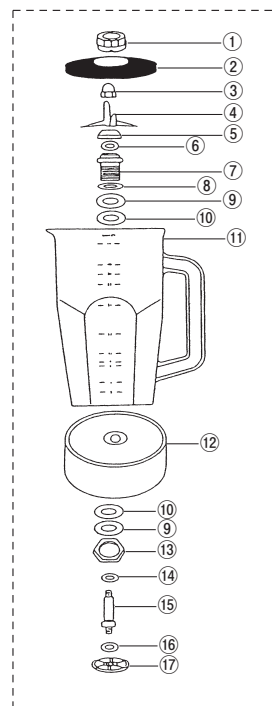

P1314-③、⑤
ハミルトンビーチ ブレンダー HBB255/HBH455

① フィルキャップ	990341100	4-2542-0001	5037090	¥1,880
② コンテナカバー	990341200	4-2542-0002	5037100	¥5,260
③ コンテナカバーガスケット	990341300	4-2542-0003	5037110	¥1,880
④ カッターアッセンブリー	98455	4-2542-0004	5037120	¥16,220
⑤ トライタンコンテナ	990341400	4-2542-0005	5037130	¥11,280
⑥ 容器セット	6126-455	4-2542-0006	5037140	¥33,000

P1314-④
ハミルトンビーチ ブレンダー HBB255S

① フィルキャップ	990341100	4-2542-0007	5037090	¥1,880
② コンテナカバー	990350600	4-2542-0008	5037150	¥6,580
③ コンテナカバーガスケット	990350700	4-2542-0009	5037160	¥2,250
④ カッターアッセンブリー	990352000	4-2542-0010	5037170	¥12,850
⑤ ステンレスコンテナ	990350800	4-2542-0011	5037180	¥19,280
⑥ コンテナガスケット	990351100	4-2542-0012	5037190	¥930
⑦ コンテナベース	990351000	4-2542-0013	5037200	¥5,640
⑧ 容器セット	6126-255S	4-2542-0014	5037210	¥37,000

P1314-⑥ ドリンクブレンダー BB-900

① 容器 (ポリカーボネイト)
② カッター
③ 本体 (モーター部)
④ 操作スイッチ
⑤ ゴム足 (3個)
⑥ のぞき蓋
⑦ 容器蓋
⑧ パッド
⑨ 電源コード
⑩ アース
⑪ プラグアダプター

ドリンクブレンダー MMB-142

① のぞき蓋
② 容器蓋
③ 袋ナット
④ カッター
⑤ 軸受キャップ
⑥ パッキン
⑦ 軸受ホルダー
⑧ 樹脂ワッシャー
⑨ SUSワッシャー
⑩ ゴムワッシャー
⑪ 容器
⑫ 容器ベース
⑬ 六角ナット
⑭ ファイバーワッシャー
⑮ ドライブシャフト
⑯ ワッシャー
⑰ カップリング (容器側)
⑱ カップリング (モーター側)
⑲ 操作スイッチ
⑳ ゴム足 (4個)