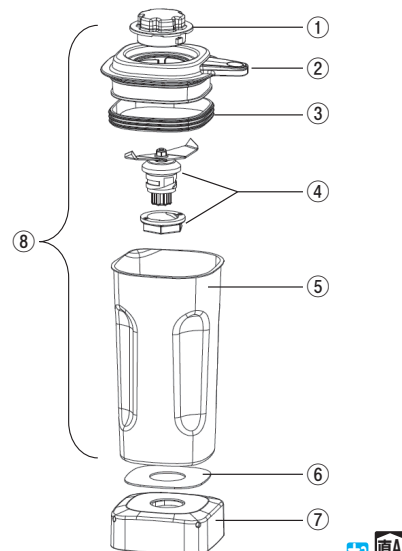

P1314-③、⑤
ハミルトンビーチ ブレンダー HBB255/HBH455

① フィルキャップ	990341100	4-2542-0001	5037090	¥1,880
② コンテナカバー	990341200	4-2542-0002	5037100	¥5,260
③ コンテナカバーガスケット	990341300	4-2542-0003	5037110	¥1,880
④ カッターアッセンブリー	98455	4-2542-0004	5037120	¥16,220
⑤ トライタンコンテナ	990341400	4-2542-0005	5037130	¥11,280
⑥ 容器セット	6126-455	4-2542-0006	5037140	¥33,000

P1314-④
ハミルトンビーチ ブレンダー HBB255S

① フィルキャップ	990341100	4-2542-0007	5037090	¥1,880
② コンテナカバー	990350600	4-2542-0008	5037150	¥6,580
③ コンテナカバーガスケット	990350700	4-2542-0009	5037160	¥2,250
④ カッターアッセンブリー	990352000	4-2542-0010	5037170	¥12,850
⑤ ステンレスコンテナ	990350800	4-2542-0011	5037180	¥19,280
⑥ コンテナガスケット	990351100	4-2542-0012	5037190	¥930
⑦ コンテナベース	990351000	4-2542-0013	5037200	¥5,640
⑧ 容器セット	6126-255S	4-2542-0014	5037210	¥37,000

P1314-⑥ ドリンクブレンダー BB-900

① 容器 (ポリカーボネイト)
② カッター
③ 本体 (モーター部)
④ 操作スイッチ
⑤ ゴム足 (3個)
⑥ のぞき蓋
⑦ 容器蓋
⑧ パッド
⑨ 電源コード
⑩ アース
⑪ プラグアダプター

ドリンクブレンダー MMB-142

① のぞき蓋
② 容器蓋
③ 袋ナット
④ カッター
⑤ 軸受キャップ
⑥ パッキン
⑦ 軸受ホルダー
⑧ 樹脂ワッシャー
⑨ SUSワッシャー
⑩ ゴムワッシャー
⑪ 容器
⑫ 容器ベース
⑬ 六角ナット
⑭ ファイバーワッシャー
⑮ ドライブシャフト
⑯ ワッシャー
⑰ カップリング (容器側)
⑱ カップリング (モーター側)
⑲ 操作スイッチ
⑳ ゴム足 (4個)