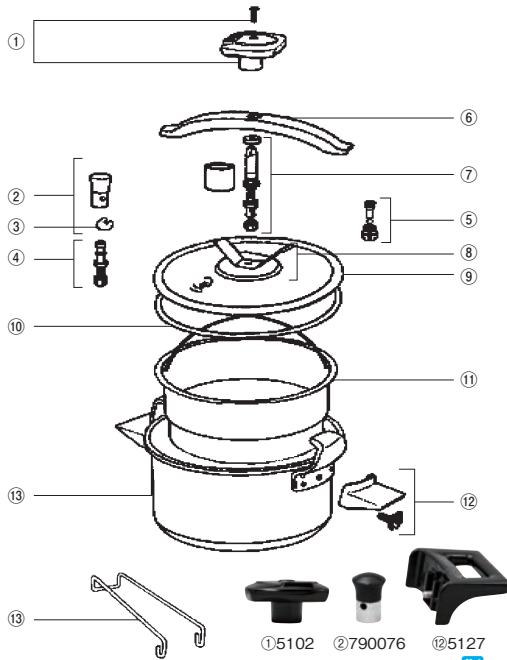

P149-①～④ ワンダーシェフ圧力鍋 30ℓ、16ℓ、20ℓ、15ℓ

① 圧力調整装置 (おもり) 4-2530-0001 2004310 製造中止	⑦ ノズルフィルター
② 圧力調整装置 (ノズル) 4-2530-0002 2004321 ¥3,700	⑧ パッキン (28cm) 15、20ℓ用 4-2530-0002 2004321 ¥3,700
③ フロート式安全装置 (赤色)	⑧ パッキン (34.5cm) 16、30ℓ用 4-2530-0003 2004540 ¥6,900
④ 特別安全装置	⑨ 本体取っ手
⑤ ふた取っ手	⑩ 本体
⑥ ふた	⑪ 掃除ピン

㊦

P149-⑥、⑦ ワンダーシェフ圧力鍋 10ℓ、8ℓ

① 圧力調整装置 (おもり) 4-2530-0004 2003910 ¥2,300	⑥ フロート式安全装置 (赤色) 旧
② 圧力調整装置 (ノズル)	⑥ フロート式安全装置 (シルバー) 新
③ ふた	⑦ プッシュボタン
④ ふた取っ手B 旧	⑧ ふた取っ手A
④ ふた取っ手B 新	⑨ ノズルフィルター
⑤ 本体	⑩ パッキン (23cm) 4-2530-0005 2003920 ¥2,600
⑥ フロート式安全装置 (赤色) 旧	⑪ 最高水位線 (MAX)
⑥ フロート式安全装置 (シルバー) 新	⑫ 本体取っ手 旧
⑦ プッシュボタン	⑫ 本体取っ手 新
⑧ ふた取っ手A	⑬ 掃除ピン
⑨ ノズルフィルター	⑭ 特別安全装置 (黒色)
⑩ パッキン (23cm) 4-2530-0005 2003920 ¥2,600	⑮ 本体取っ手のハカマ
⑪ 最高水位線 (MAX)	
⑫ 本体取っ手 旧	
⑫ 本体取っ手 新	
⑬ 掃除ピン	
⑭ 特別安全装置 (黒色)	
⑮ 本体取っ手のハカマ	

●印は新旧タイプがございます。
※修理扱いになります。

オーセンティック 圧力鍋 10ℓ

① しめハンドル (ネジ付) 5102	4-2530-0011 0173700 ¥1,800
② 機能弁おもり (スプリング付) 790076	4-2530-0012 0173601 ¥1,600
③ おもり用スプリング (2個セット) 5131	
④ ノズル式 SS-980664	※
⑤ 安全弁一式 SS-980559	※
⑥ アーム 10-18L 5106	※
⑦ 芯棒一式 5129	※
⑧ 座金 SS-980629	※
⑨ ふた単体 (パッキング付) SS-980557	※
⑩ パッキング 10-18L用 (黒 棒状) 5288	4-2530-0013 0174301 ¥1,800
⑪ 中かご 10L用 SS-980140	
⑫ 本体取っ手 (ネジ付) 1個 5127	4-2530-0014 0174400 ¥1,280
⑬ 中かご台 (低) 792691B	
取扱説明書 4134888	
レシピ (33種 低圧/高圧) 4133614	

※印は部品販売不可。修理扱いになります。

P151-②、③ ヘイワ圧力鍋 PCD-10W、20W

① 圧力調整重いおもり W-3 (PCD-10W用) 4-2530-0008 8316120 ¥2,200	④ ノズル
② 圧力調整軽いおもり W-4 (PCD-10W用) 4-2530-0009 8316121 ¥1,800	⑤ 安全弁 No.2 (チップ式)
③ おもり W-6 (PCD-20W用) 4-2530-0010 8316122 ¥4,000	⑥ 蓋
	⑦ 安全弁 No.1 (スプリング式)
	⑧ 蓋取手
	⑨ ゴムパッキン
	⑩ 掃除棒 (点検用)
	⑪ むし板
	⑫ 本体取手