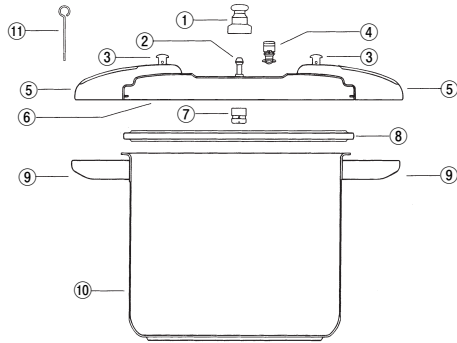

P149-①～④ ワンダーシェフ圧力鍋 30ℓ、16ℓ、20ℓ、15ℓ

① 圧力調整装置 (おもり) 4-2530-0001 2004310 製造中止	⑦ ノズルフィルター
② 圧力調整装置 (ノズル) 4-2530-0002 2004321 ¥3,700	⑧ パッキン (28cm) 15、20ℓ用 4-2530-0002 2004321 ¥3,700
③ フロート式安全装置 (赤色)	⑧ パッキン (34.5cm) 16、30ℓ用 4-2530-0003 2004540 ¥6,900
④ 特別安全装置	⑨ 本体取っ手
⑤ ふた取っ手	⑩ 本体
⑥ ふた	⑪ 掃除ピン

㊦

P149-⑥、⑦ ワンダーシェフ圧力鍋 10ℓ、8ℓ

① 圧力調整装置 (おもり) 4-2530-0004 2003910 ¥2,300	⑥ フロート式安全装置 (赤色) 旧
② 圧力調整装置 (ノズル)	⑥ フロート式安全装置 (シルバー) 新
③ ふた	⑦ プッシュボタン
④ ふた取っ手B 旧	⑧ ふた取っ手A
④ ふた取っ手B 新	⑨ ノズルフィルター
⑤ 本体	⑩ パッキン (23cm) 4-2530-0005 2003920 ¥2,600
⑥ フロート式安全装置 (赤色) 旧	⑪ 最高水位線 (MAX)
⑥ フロート式安全装置 (シルバー) 新	⑫ 本体取っ手 旧
⑦ プッシュボタン	⑫ 本体取っ手 新
⑧ ふた取っ手A	⑬ 掃除ピン
⑨ ノズルフィルター	⑭ 特別安全装置 (黒色)
⑩ パッキン (23cm) 4-2530-0005 2003920 ¥2,600	⑮ 本体取っ手のハカマ
⑪ 最高水位線 (MAX)	
⑫ 本体取っ手 旧	
⑫ 本体取っ手 新	
⑬ 掃除ピン	
⑭ 特別安全装置 (黒色)	
⑮ 本体取っ手のハカマ	

●印は新旧タイプがございます。
※修理扱いになります。

オーセンティック 圧力鍋 10ℓ

① しめハンドル (ネジ付) 5102	4-2530-0011 0173700 ¥1,800
② 機能弁おもり (スプリング付) 790076	4-2530-0012 0173601 ¥1,600
③ おもり用スプリング (2個セット) 5131	
④ ノズル式 SS-980664	※
⑤ 安全弁一式 SS-980559	※
⑥ アーム 10-18L 5106	※
⑦ 芯棒一式 5129	※
⑧ 座金 SS-980629	※
⑨ ふた単体 (パッキング付) SS-980557	※
⑩ パッキング 10-18L用 (黒 棒状) 5288	4-2530-0013 0174301 ¥1,800
⑪ 中かご 10L用 SS-980140	
⑫ 本体取っ手 (ネジ付) 1個 5127	4-2530-0014 0174400 ¥1,280
⑬ 中かご台 (低) 792691B	
取扱説明書 4134888	
レシピ (33種 低圧/高圧) 4133614	