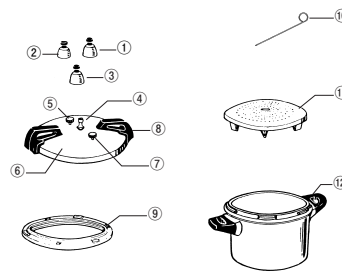

㊦

P149-⑥、⑦ ワンダーシェフ圧力鍋 10ℓ、8ℓ

① 圧力調整装置 (おもり) 4-2530-0004 2003910 ¥2,300	⑥ フロート式安全装置 (赤色) 旧
② 圧力調整装置 (ノズル)	⑥ フロート式安全装置 (シルバー) 新
③ ふた	⑦ プッシュボタン
④ ふた取っ手B 旧	⑧ ふた取っ手A
④ ふた取っ手B 新	⑨ ノズルフィルター
⑤ 本体	⑩ パッキン (23cm) 4-2530-0005 2003920 ¥2,600
⑥ フロート式安全装置 (赤色) 旧	⑪ 最高水位線 (MAX)
⑥ フロート式安全装置 (シルバー) 新	⑫ 本体取っ手 旧
⑦ プッシュボタン	⑫ 本体取っ手 新
⑧ ふた取っ手A	⑬ 掃除ピン
⑨ ノズルフィルター	⑭ 特別安全装置 (黒色)
⑩ パッキン (23cm) 4-2530-0005 2003920 ¥2,600	⑮ 本体取っ手のハカマ
⑪ 最高水位線 (MAX)	
⑫ 本体取っ手 旧	
⑫ 本体取っ手 新	
⑬ 掃除ピン	
⑭ 特別安全装置 (黒色)	
⑮ 本体取っ手のハカマ	

●印は新旧タイプがございます。
※修理扱いになります。

オーセンティック 圧力鍋 10ℓ

① しめハンドル (ネジ付) 5102	4-2530-0011 0173700 ¥1,800
② 機能弁おもり (スプリング付) 790076	4-2530-0012 0173601 ¥1,600
③ おもり用スプリング (2個セット) 5131	
④ ノズル式 SS-980664	※
⑤ 安全弁一式 SS-980559	※
⑥ アーム 10-18L 5106	※
⑦ 芯棒一式 5129	※
⑧ 座金 SS-980629	※
⑨ ふた単体 (パッキング付) SS-980557	※
⑩ パッキング 10-18L用 (黒 棒状) 5288	4-2530-0013 0174301 ¥1,800
⑪ 中かご 10L用 SS-980140	
⑫ 本体取っ手 (ネジ付) 1個 5127	4-2530-0014 0174400 ¥1,280
⑬ 中かご台 (低) 792691B	
取扱説明書 4134888	
レシピ (33種 低圧/高圧) 4133614	

※印は部品販売不可。修理扱いになります。

P151-②、③ ヘイワ圧力鍋 PCD-10W、20W

① 圧力調整重いおもり W-3 (PCD-10W用) 4-2530-0008 8316120 ¥2,200	④ ノズル
② 圧力調整軽いおもり W-4 (PCD-10W用) 4-2530-0009 8316121 ¥1,800	⑤ 安全弁 No.2 (チップ式)
③ おもり W-6 (PCD-20W用) 4-2530-0010 8316122 ¥4,000	⑥ 蓋
	⑦ 安全弁 No.1 (スプリング式)
	⑧ 蓋取手
	⑨ ゴムパッキン
	⑩ 掃除棒 (点検用)
	⑪ むし板
	⑫ 本体取手

P151-④ ヘイワ圧力鍋 PC-28A、PC-45A、PC-60A

① 圧力調整重いおもり W-2	4-2530-0015 8316123 ¥2,200
② 圧力調整軽いおもり W-4	4-2530-0016 8316121 ¥1,800
③ ノズル	
④ 安全弁 No.2 (チップ式)	
⑤ 蓋	
⑥ 蓋取手	
⑦ 安全弁 No.1 (スプリング式)	
⑧ PC-28A用ゴムパッキン	4-2530-0017 8316110 ¥1,800
⑧ PC-45A用ゴムパッキン	4-2530-0018 8316210 ¥1,900
⑧ PC-60A用ゴムパッキン	4-2530-0019 8316310 ¥2,000
⑨ むし板	
⑩ 掃除棒 (点検用)	
⑪ 内鍋取手	
⑫ 内鍋	
⑬ 補助手	
⑭ 本体取手	