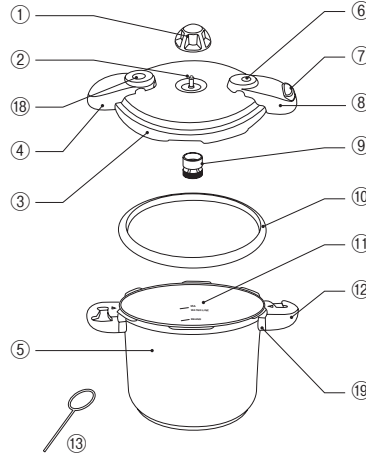

P149-①～④ ワンダーシェフ圧力鍋 30ℓ、16ℓ、20ℓ、15ℓ

① 圧力調整装置 (おもり) 4-2530-0001 2004310 製造中止	⑦ ノズルフィルター
② 圧力調整装置 (ノズル) 4-2530-0002 2004321 ¥3,700	⑧ パッキン (28cm) 15、20ℓ用 4-2530-0002 2004321 ¥3,700
③ フロート式安全装置 (赤色)	⑧ パッキン (34.5cm) 16、30ℓ用 4-2530-0003 2004540 ¥6,900
④ 特別安全装置	⑨ 本体取っ手
⑤ ふた取っ手	⑩ 本体
⑥ ふた	⑪ 掃除ピン

㊦

P149-⑥、⑦ ワンダーシェフ圧力鍋 10ℓ、8ℓ

① 圧力調整装置 (おもり) 4-2530-0004 2003910 ¥2,300	⑥ フロート式安全装置 (赤色) 旧
② 圧力調整装置 (ノズル)	⑥ フロート式安全装置 (シルバー) 新
③ ふた	⑦ プッシュボタン
④ ふた取っ手B 旧	⑧ ふた取っ手A
④ ふた取っ手B 新	⑨ ノズルフィルター
⑤ 本体	⑩ パッキン (23cm) 4-2530-0005 2003920 ¥2,600
⑥ フロート式安全装置 (赤色) 旧	⑪ 最高水位線 (MAX)
⑥ フロート式安全装置 (シルバー) 新	⑫ 本体取っ手 旧
⑦ プッシュボタン	⑫ 本体取っ手 新
⑧ ふた取っ手A	⑬ 掃除ピン
⑨ ノズルフィルター	⑭ 特別安全装置 (黒色)
⑩ パッキン (23cm) 4-2530-0005 2003920 ¥2,600	⑮ 本体取っ手のハカマ
⑪ 最高水位線 (MAX)	
⑫ 本体取っ手 旧	
⑫ 本体取っ手 新	
⑬ 掃除ピン	
⑭ 特別安全装置 (黒色)	
⑮ 本体取っ手のハカマ	

●印は新旧タイプがございます。
※修理扱いになります。

オーセンティック 圧力鍋 10ℓ

① しめハンドル (ネジ付) 5102	4-2530-0011 0173700 ¥1,800
② 機能弁おもり (スプリング付) 790076	4-2530-0012 0173601 ¥1,600
③ おもり用スプリング (2個セット) 5131	
④ ノズル式 SS-980664	※
⑤ 安全弁一式 SS-980559	※
⑥ アーム 10-18L 5106	※
⑦ 芯棒一式 5129	※
⑧ 座金 SS-980629	※
⑨ ふた単体 (パッキング付) SS-980557	※
⑩ パッキング 10-18L用 (黒 棒状) 5288	4-2530-0013 0174301 ¥1,800
⑪ 中かご 10L用 SS-980140	
⑫ 本体取っ手 (ネジ付) 1個 5127	4-2530-0014 0174400 ¥1,280
⑬ 中かご台 (低) 792691B	
取扱説明書 4134888	
レシピ (33種 低圧/高圧) 4133614	