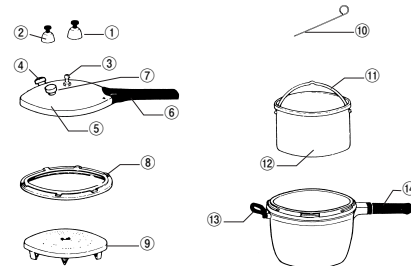

㊦

P149-⑥、⑦ ワンダーシェフ圧力鍋 10ℓ、8ℓ

① 圧力調整装置 (おもり) 4-2530-0004 2003910 ¥2,300	⑥ フロート式安全装置 (赤色) 旧
② 圧力調整装置 (ノズル)	⑥ フロート式安全装置 (シルバー) 新
③ ふた	⑦ プッシュボタン
④ ふた取っ手B 旧	⑧ ふた取っ手A
④ ふた取っ手B 新	⑨ ノズルフィルター
⑤ 本体	⑩ パッキン (23cm) 4-2530-0005 2003920 ¥2,600
⑥ フロート式安全装置 (赤色) 旧	⑪ 最高水位線 (MAX)
⑥ フロート式安全装置 (シルバー) 新	⑫ 本体取っ手 旧
⑦ プッシュボタン	⑫ 本体取っ手 新
⑧ ふた取っ手A	⑬ 掃除ピン
⑨ ノズルフィルター	⑭ 特別安全装置 (黒色)
⑩ パッキン (23cm) 4-2530-0005 2003920 ¥2,600	⑮ 本体取っ手のハカマ
⑪ 最高水位線 (MAX)	
⑫ 本体取っ手 旧	
⑫ 本体取っ手 新	
⑬ 掃除ピン	
⑭ 特別安全装置 (黒色)	
⑮ 本体取っ手のハカマ	

●印は新旧タイプがございます。
※修理扱いになります。

オーセンティック 圧力鍋 10ℓ

① しめハンドル (ネジ付) 5102	4-2530-0011 0173700 ¥1,800
② 機能弁おもり (スプリング付) 790076	4-2530-0012 0173601 ¥1,600
③ おもり用スプリング (2個セット) 5131	
④ ノズル式 SS-980664	※
⑤ 安全弁一式 SS-980559	※
⑥ アーム 10-18L 5106	※
⑦ 芯棒一式 5129	※
⑧ 座金 SS-980629	※
⑨ ふた単体 (パッキング付) SS-980557	※
⑩ パッキング 10-18L用 (黒 棒状) 5288	4-2530-0013 0174301 ¥1,800
⑪ 中かご 10L用 SS-980140	
⑫ 本体取っ手 (ネジ付) 1個 5127	4-2530-0014 0174400 ¥1,280
⑬ 中かご台 (低) 792691B	
取扱説明書 4134888	
レシピ (33種 低圧/高圧) 4133614	

※印は部品販売不可。修理扱いになります。

P151-②、③ ヘイワ圧力鍋 PCD-10W、20W

① 圧力調整重いおもり W-3 (PCD-10W用) 4-2530-0008 8316120 ¥2,200	④ ノズル
② 圧力調整軽いおもり W-4 (PCD-10W用) 4-2530-0009 8316121 ¥1,800	⑤ 安全弁 No.2 (チップ式)
③ おもり W-6 (PCD-20W用) 4-2530-0010 8316122 ¥4,000	⑥ 蓋
	⑦ 安全弁 No.1 (スプリング式)
	⑧ 蓋取手
	⑨ ゴムパッキン
	⑩ 掃除棒 (点検用)
	⑪ むし板
	⑫ 本体取手

P151-④ ヘイワ圧力鍋 PC-28A、PC-45A、PC-60A

① 圧力調整重いおもり W-2	4-2530-0015 8316123 ¥2,200
② 圧力調整軽いおもり W-4	4-2530-0016 8316121 ¥1,800
③ ノズル	
④ 安全弁 No.2 (チップ式)	
⑤ 蓋	
⑥ 蓋取手	
⑦ 安全弁 No.1 (スプリング式)	
⑧ PC-28A用ゴムパッキン	4-2530-0017 8316110 ¥1,800
⑧ PC-45A用ゴムパッキン	4-2530-0018 8316210 ¥1,900
⑧ PC-60A用ゴムパッキン	4-2530-0019 8316310 ¥2,000
⑨ むし板	
⑩ 掃除棒 (点検用)	
⑪ 内鍋取手	
⑫ 内鍋	
⑬ 補助手	
⑭ 本体取手	