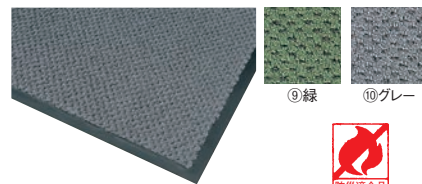

厚み:8mm 材質:ポリプロピレン
●あらゆるシーンにお使いいただける置くだけ簡単マットです。
●水分を吸収し、すれにくく、靴底に付着した汚れをすばやく吸着します。

入口で汚れを落とすスタンダードな繊維マット

⑥3M エンハンスマット 500 91

サイズ	グレイ	茶	価格
900×600mm	4-2521-0601 5178700	—	¥8,900
900×1,500mm	4-2521-0602 5179000	4-2521-0604 5179100	¥22,400
1,200×1,800mm	4-2521-0603 5179300	4-2521-0605 5179400	¥35,600

厚み:約9mm 材質:ポリプロピレン(裏地:塩化ビニール)
●極太繊維と極細繊維でコンビネーションされたマットです。
●細かな土砂ばかりでなく、雨の日の水分も瞬時吸収します。
※特注サイズ製作いたします。

玄関マット ニュートレビアン(裏地付) 91

サイズ	⑦緑	⑧灰	価格
中 750×450	4-2521-0701 1189900	4-2521-0801 8579800	¥5,000
大 900×600	4-2521-0702 1189600	4-2521-0802 8579700	¥7,500

厚み:約8mm 材質:ナイロン(裏地:塩化ビニール)
●裏地付で水分を通さず、床を保護します。

ループ&カット加工で 抜群の吸水性・吸塵性・耐久性・耐候性を実現

マジカルマット レギュラー 91

サイズ	⑨緑	⑩グレイ	価格
中 450×750	4-2521-0901 7827200	4-2521-1001 7827800	¥5,300
大 600×900	4-2521-0902 7827300	4-2521-1002 7827900	¥8,500
特大 750×900	4-2521-0903 7827400	4-2521-1003 7828000	¥11,000
12号 900×1,200	4-2521-0904 7827500	4-2521-1004 7828100	¥17,000
15号 900×1,500	4-2521-0905 7827600	4-2521-1005 7828200	¥21,500
18号 900×1,800	4-2521-0906 7827700	4-2521-1006 7828300	¥25,500

厚み:8mm(バイル長 6)
材質:ナイロン/ポリプロピレン(カット/ループ)
表面/塩ビバックング

靴底の水分を素早く吸い取り、雨の日のフロアを きれいに保つ

エコレインマット 93

サイズ	⑪グリーン	⑫グレイ	価格
600×900mm	4-2521-1101 0911300	4-2521-1201 0911400	¥10,000
900×1,500mm	4-2521-1102 0911500	4-2521-1202 0911600	¥23,500
900×1,800mm	4-2521-1103 0911700	4-2521-1203 0911800	¥27,500