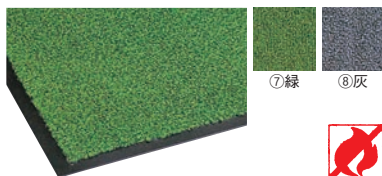

厚み:8mm 材質:ポリプロピレン、ポリエステル(裏地:塩化ビニール)
重量:3.5kg/m²
●2種類の繊維の組み合わせと凹凸で土砂・水分の除去性を実現したカーペットマットです。

⑤3M ノーマッド ベーシックマット グレイ 91

サイズ	ページコード	商品コード	価格
900mm×690mm	4-2521-0501	5178300	¥4,526
900mm×1,380mm	4-2521-0502	5178400	¥8,296

厚み:8mm 材質:ポリプロピレン
●あらゆるシーンにお使いいただける置くだけ簡単マットです。
●水分を吸収し、すれにくく、靴底に付着した汚れをすばやく吸着します。

入口で汚れを落とすスタンダードな繊維マット

⑥3M エンハンスマット 500 91

サイズ	グレイ	茶	価格
900×600mm	4-2521-0601 5178700	—	¥8,900
900×1,500mm	4-2521-0602 5179000	4-2521-0604 5179100	¥22,400
1,200×1,800mm	4-2521-0603 5179300	4-2521-0605 5179400	¥35,600

厚み:約9mm 材質:ポリプロピレン(裏地:塩化ビニール)
●極太繊維と極細繊維でコンビネーションされたマットです。
●細かな土砂ばかりでなく、雨の日の水分も瞬時吸収します。
※特注サイズ製作いたします。

玄関マット ニュートレビアン(裏地付) 91

サイズ	⑦緑	⑧灰	価格
中 750×450	4-2521-0701 1189900	4-2521-0801 8579800	¥5,000
大 900×600	4-2521-0702 1189600	4-2521-0802 8579700	¥7,500

厚み:約8mm 材質:ナイロン(裏地:塩化ビニール)
●裏地付で水分を通さず、床を保護します。

ループ&カット加工で 抜群の吸水性・吸塵性・耐久性・耐候性を実現

マジカルマット レギュラー 91

サイズ	⑨緑	⑩グレイ	価格
中 450×750	4-2521-0901 7827200	4-2521-1001 7827800	¥5,300
大 600×900	4-2521-0902 7827300	4-2521-1002 7827900	¥8,500
特大 750×900	4-2521-0903 7827400	4-2521-1003 7828000	¥11,000
12号 900×1,200	4-2521-0904 7827500	4-2521-1004 7828100	¥17,000
15号 900×1,500	4-2521-0905 7827600	4-2521-1005 7828200	¥21,500
18号 900×1,800	4-2521-0906 7827700	4-2521-1006 7828300	¥25,500