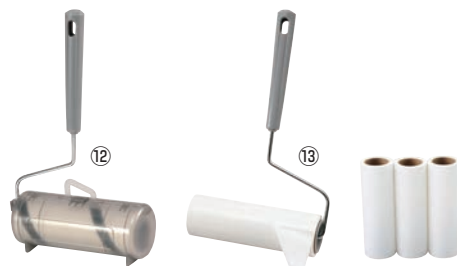

トルクル カーペットクリーナー **㊦**

⑫ ななめカット CCNB-RN 4-2507-1201 3061871 ¥470

外寸:185×68×H300

⑬ スベアテープ レギュラー用(3本組)

4-2507-1301 3061891 ¥470

芯内径φ38×幅160

材質:ハンドル、本体カバー/ポリプロピレン
シャフト/スチール

粘着テープ/紙、合成ゴム系粘着剤
●サットとはがせる斜めカットシートを採用しています。
●シート90周付です。
●各社共通スベアテープ対応です。