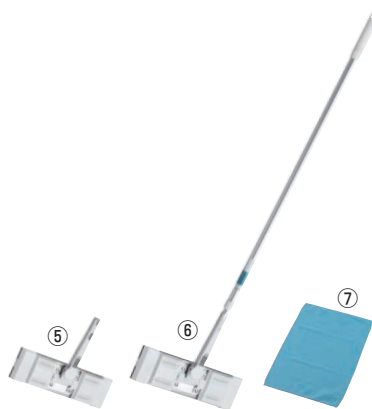

①2989.jpプラス  
通水ガラスワイパー **㉑**

ページコード	商品コード	価格
N-25	4-2492-0101	5333930 ¥3,180

幅270×80×全長1,280～2,000  
●通水機能付  
※ホースは別売です。

②ガラスワイパージャンボ  
OX339 **㉒**

ページコード	商品コード	価格
4-2492-0201	5328230	¥3,100

幅330×全長970～1,480  
スベア  
4-2492-0202 5328310 ¥840

③EF フレックスワイパー  
伸縮式 **㉓**

ページコード	幅	商品コード	価格
24	4-2492-0301	240 5302400	¥3,400
36	4-2492-0302	360 5302500	¥3,600

全長:991～1,621  
材質:ヘッド/ABS樹脂、ウレタンスポンジ、合成ゴム  
ハンドル/アルミ、ポリプロピレン

④ガラスワイプワイプ  
伸縮式 **㉔**

ページコード	商品コード	価格
4-2492-0401	8548600	¥3,400

幅245×全長840～1,330  
●伸縮式の柄が角度も6段階に固定できるのでココ・タテでも自由に拭けます。  
●水拭き・水切りが一度にできます。

EFウィンドークリーナー **㉕**

ページコード	幅	商品コード	価格
⑤ハンディ	4-2492-0501	280 0022400	¥3,300
⑥伸縮	4-2492-0601	280 0022500	¥4,600

全長:996～1,633  
材質:本体/ポリプロピレン、POM樹脂  
ヘッド/アルミ 柄/アルミパイプ  
●清掃条件に合わせてヘッドの動きを制御できるワンタッチロック機構付  
⑦マイクロダスター スベア  
4-2492-0701 0022600 ¥630  
材質:ポリエステル、ナイロン

⑩EF ハンディ  
フレックスワイパー **㉘**

ページコード	幅	商品コード	価格
24	4-2492-1001	240 5302600	¥1,860
36	4-2492-1002	360 5302700	¥2,060

全長:225  
材質:ABS樹脂、ウレタンスポンジ、合成ゴム  
●首フリ機構でスムーズに水切りが可能です。  
●すいすいガイドによって、ゴムの角度をガラスに対して常に最適な状態に保つことが可能です。