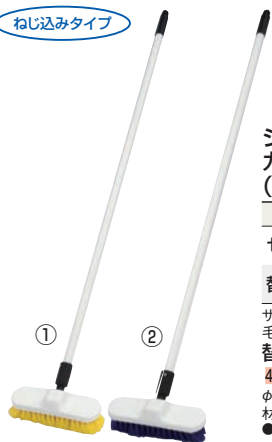

81 棚・作業台

ねじ込みタイプ

ジャストマン カラーデッキブルーム (ハンドル付) 1385

	①イエロー	②ブルー	価格
セット	4-2489-0101 7907001	4-2489-0201 7907101	¥6,580
替ブラシ	4-2489-0102 7907011	4-2489-0202 7907111	¥3,010

サイズ:幅230×全長1,330
毛の長さ:43
替ハンドルNo.7411W
4-2489-0203 7907801 ¥3,580
φ25×1,220
材質:グラスファイバー
●タイルの溝までブラシが入り、きれいに汚れを落としてくれます。

ページコード	幅	全長	商品コード	価格
③大	450	1,380	4-2489-0301	1183400 ¥4,300
④小	330	1,380	4-2489-0401	1183500 ¥3,600

材質:頭 / スチールにクロメートメッキ
先ゴム / クロロレンゴム
毛 / 塩化ビニール
柄 / φ25.4スチールパイプにポリエチレン接着被膜
●デッキブラシとドライヤーの1本2役

⑤デッキブラシ 24 ワイド

ページコード	商品コード	価格
4-2489-0501	3721600	¥1,850

240×H1,300
材質:頭 / ポリプロピレン
毛 / ポリエステル
柄 / スチールパイプ
(ポリエチレン接着被膜)

⑥FF マルチデッキブラシα

ページコード	商品コード	価格
本体	4-2489-0601	8528502 ¥2,400
スベア	4-2489-0602	8528511 ¥1,030

全長:1,360 幅:160
材質:頭 / ポリプロピレン
ブラシ / PET100%
柄 / スチールパイプにPE接着被覆
ジョイント / POM樹脂
●継柄タイプのデッキブラシです。(組み立て後、再度分解はできません。)
●玄関やガレージ、コンクリートやタイルの汚れ落としに最適です。