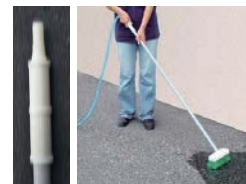

⑤2989.jpプラス 通水デッキブラシ ㊦

ページコード	商品コード	価格
N-18 4-2488-0501	5333910	¥3,380

190×85×H1,180~1,900
材質:ホースジョイント/ポリプロピレン、
ハンドル(柄)/アルミ合金、
ハンドル固定ネジ/ABS樹脂、
甲/ポリプロピレン、
ブラシ/塩化ビニル樹脂、ポリスチレン

●通水機能付
※ホースは別売です。

⑥ホースデッキブラシ WS ㊦

ページコード	商品コード	価格
4-2488-0601	4370600	¥2,300

180×H1,170
材質:頭/ポリプロピレン
毛/塩化ビニル
柄/スチールパイプ
(ビニール接着コーティング)

●ホース取付口があり、水を流しながら洗
えます。
●通水機能付
※ホースは別売です。

⑦スチール柄 レインボーブラシ ㊦

ページコード	商品コード	価格
4-2488-0701	6946620	¥1,680

180×H1,360
材質:頭・エンド/ポリエチレン
毛/PVC
柄/PP被覆鋼管