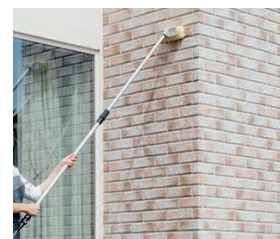

ご注文の際は、
ページ・番号・商品コードをご記入ください。

デッキブラシ・通水ブラシ 2488

ナイロン毛
シダ毛
ワイヤー
玄関やガレージ、トイレなどのコンクリートやタイルの汚れ落とし用
薬品やお湯に強い
サビ落としやハードな汚れ落とし用

①コンドル たてよこブラシ ㊦

ページコード	商品コード	価格
4-2488-0101	5327810	¥2,700

幅185×全長1,450
材質:ハンドル/天然木
毛/再生PET
●清掃場所にに合わせてブラシの向きを
タテ・ヨコに付け替えができます。

材質:頭・ブラシ/ポリプロピレン
柄/アルミパイプ
●柄が自在に動くので、細い隙間には縦方
向に、低い場所には柄を寝かせてフラット
に使えます。

④EF フラットブラシ ㊦

ページコード	商品コード	価格
4-2488-0401	5302100	¥3,550

全長:1,324
スベア

4-2488-0402	5302110	¥2,750
-------------	---------	--------

材質:頭・ブラシ/ポリプロピレン
柄/アルミパイプ
●柄が自在に動くので、細い隙間には縦方
向に、低い場所には柄を寝かせてフラット
に使えます。