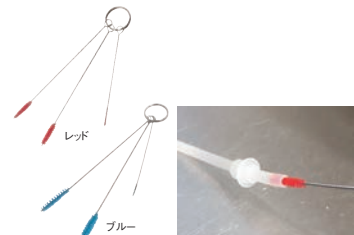

84 ユニフォーム

ホワイト レッド イエロー グリーン ブルー

ディッシュブラシ ソフトタイプ 4287

- ポットやバット、機械の細かな部分の洗浄に適しています。

▶関連商品:P2385

ホワイト レッド イエロー グリーン ブルー ピンク オレンジ パープル

ロングハンドルブラシ ハードタイプ 4186

- 大型鍋やシンクなど深く手の届きにくい場所の洗浄に適しています。
- 硬い毛質のため頑固な汚れの洗浄に最適です。

パイプクリーナー

- ※P2388⑧～⑬はP2388⑭～⑯のロッド・ジョイントとの組み合わせにより手の届かない配管や筒状の器材の奥までも洗浄可能です。

▶関連商品:P2388

80 店舗備品・
防災用品

ステンレス

ナイロン

パイプクリーナーロッド

- ※ブラシはP2388⑧～⑬からお選びください。

▶関連商品:P2388

パイプクリーナージョイント 53465 75cm

- ※ブラシはP2388⑧～⑬からお選びください。

▶関連商品:P2388

レッド

ブルー

パイプクリーナー 3本セット 5362

▶関連商品:P2388