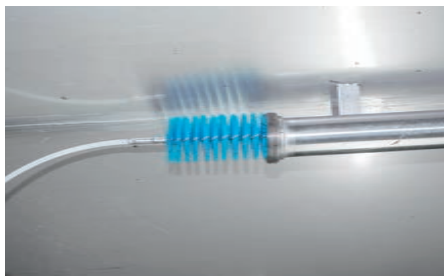

⑤ 配管・パイプの洗浄

86 清掃・衛生用品