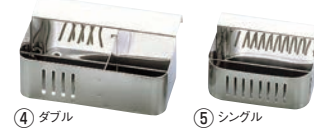

ご注文の際は、  
ページ・番号・商品コードをご記入ください。

**抗菌ステンレス タワシ入(着脱式)**

ページコード	外寸	商品コード	価格
①大 CK-110	4-2380-0101 235×96×H70	7857900	¥1,500
②小 CK-111	4-2380-0201 180×96×H70	7858000	¥1,280

●吸盤付

**③銅洗剤タワシ入**

ページコード	商品コード	価格
4-2380-0301	5164000	¥3,400

外寸:180×90×H70

**AAA 18-0 引掛式クリーナーケース**

ページコード	商品コード	価格
④ダブル 大	4-2380-0401	1202000 ¥830
⑤シングル 大	4-2380-0402	1202100 ¥680
⑤シングル 小	4-2380-0501	1201800 ¥800
⑤シングル 小	4-2380-0502	1201900 ¥650

外寸:大/125×200×H65 小/125×165×H65

**AAA 18-0 吸盤式クリーナーケース**

ページコード	商品コード	価格
⑥ダブル 大	4-2380-0601	1202310 ¥1,070
⑥ダブル 小	4-2380-0602	1202300 ¥920
⑦シングル 大	4-2380-0701	1202210 ¥1,040
⑦シングル 小	4-2380-0702	1202200 ¥890

外寸:大/125×200×H65 小/125×165×H65