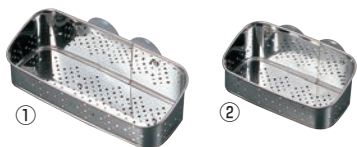

ご注文の際は、  
ページ・番号・商品コードをご記入ください。

**抗菌ステンレス タワシ入(着脱式)**

ページコード	外寸	商品コード	価格
①大 CK-110	4-2380-0101 235×96×H70	7857900	¥1,500
②小 CK-111	4-2380-0201 180×96×H70	7858000	¥1,280

●吸盤付

**③銅洗剤タワシ入**

ページコード	商品コード	価格
4-2380-0301	5164000	¥3,400

外寸:180×90×H70

**AAA 18-0 引掛式クリーナーケース**

ページコード	商品コード	価格
④ダブル 大	4-2380-0401	1202000 ¥830
⑤シングル 大	4-2380-0402	1202100 ¥680
⑤シングル 小	4-2380-0501	1201800 ¥800
⑤シングル 小	4-2380-0502	1201900 ¥650

外寸:大/125×200×H65 小/125×165×H65

**AAA 18-0 吸盤式クリーナーケース**

ページコード	商品コード	価格
⑥ダブル 大	4-2380-0601	1202310 ¥1,070
⑥ダブル 小	4-2380-0602	1202300 ¥920
⑦シングル 大	4-2380-0701	1202210 ¥1,040
⑦シングル 小	4-2380-0702	1202200 ¥890

外寸:大/125×200×H65 小/125×165×H65